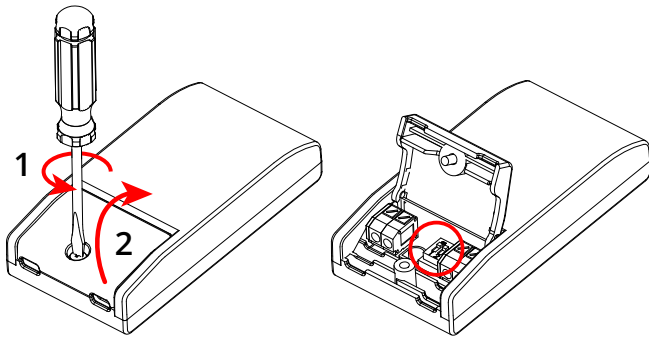

Dipswitch

Standard

mA	180	205	230	255
lm	88%	100%	-	-