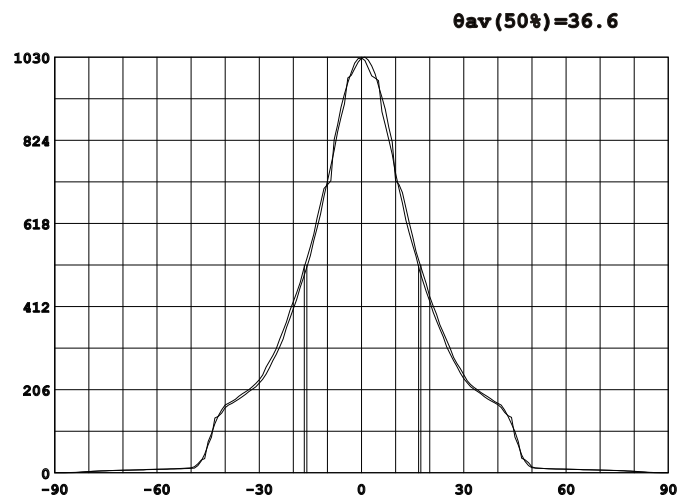

DESIGNLIGHT

SCANDINAVIAN AB

Artikel nr.: P-1602530B

E-nr 74 657 09

Material: Aluminium

- Dimbar med 350 mA driver
- 84 lm/w med lins, driver
- 118 lm/w utan lins, driver
- CRI Värdet > 85

- Dimmable with 350 mA driver
- 84 lm/w with lens, driver
- 118lm/w without lens, driver
- CRI Value > 85

Ljusfördelningskurva | Light distribution curve (Unit: Cd)

Belysningsstyrka | Illuminance (Unit: Lux)

Avstånd Belysningsstyrka Spridnings vinkel 36° Diam.

Mått | Dimension