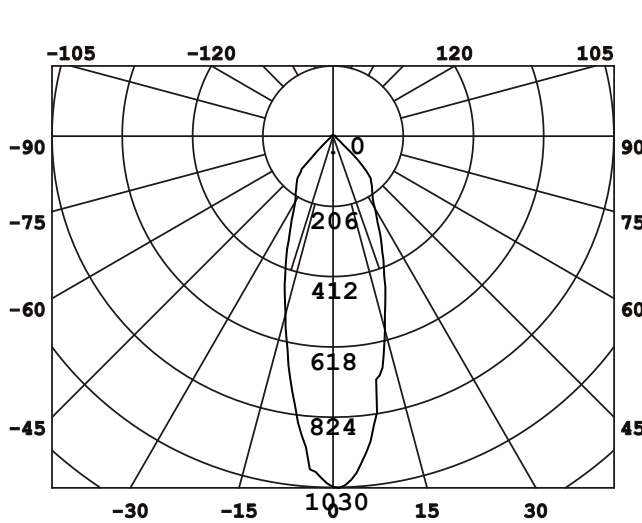

DESIGNLIGHT

SCANDINAVIAN AB

Artikel nr.: P-1602530B

E-nr 74 657 09

Material: Aluminium

- Dimbar med 350 mA driver
- 84 lm/w med lins, driver
- 118 lm/w utan lins, driver
- CRI Värdet > 85

- Dimmable with 350 mA driver
- 84 lm/w with lens, driver
- 118lm/w without lens, driver
- CRI Value > 85

Ljusfördelningskurva | Light distribution curve (Unit: Cd)

Belysningsstyrka | Illuminance (Unit: Lux)

Avstånd Belysningsstyrka Spridnings vinkel 36° Diam.

Mått | Dimension