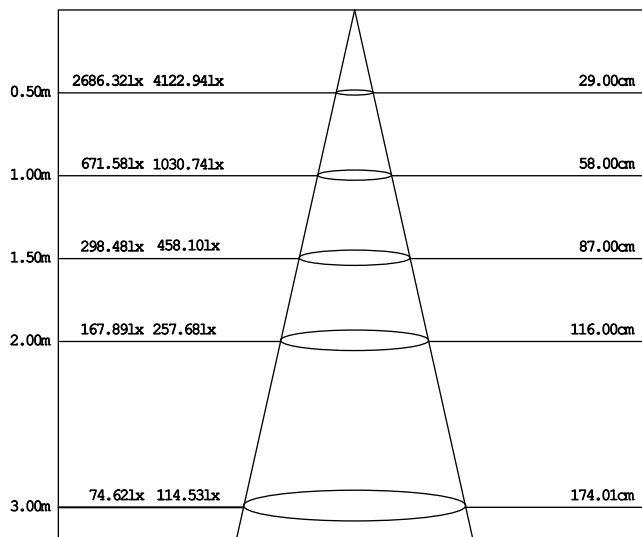

DESIGNLIGHT

SCANDINAVIAN AB

Artikel nr.: P-1602530B

E-nr 74 657 09

Material: Aluminium

- Dimbar med 350 mA driver
- 84 lm/w med lins, driver
- 118 lm/w utan lins, driver
- CRI Värdet > 85

- Dimmable with 350 mA driver
- 84 lm/w with lens, driver
- 118lm/w without lens, driver
- CRI Value > 85

Ljusfördelningskurva | Light distribution curve (Unit: Cd)

Belysningsstyrka | Illuminance (Unit: Lux)

Avstånd Belysningsstyrka Spridnings vinkel 36° Diam.

Mått | Dimension