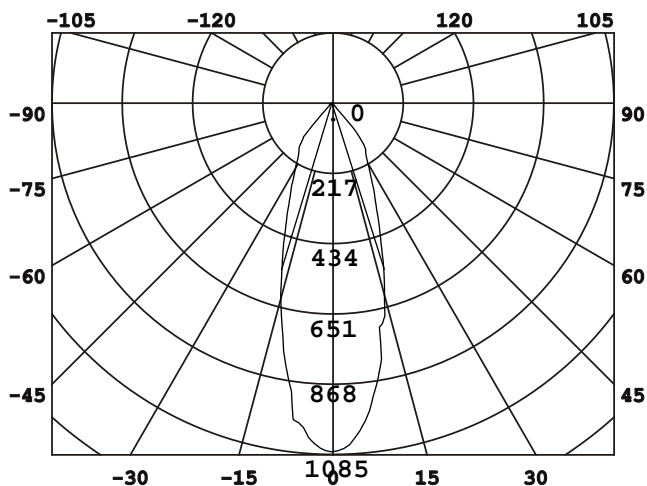

DESIGNLIGHT

SCANDINAVIAN AB

Artikel nr.: P-1606530 MW E-nr: 74 64 939

Material: Aluminium

- Dimbar med 350 mA driver
- 78 lm/w med lins, driver
- 118 lm/w utan lins, driver
- CRI Värde > 85

- Dimmable with 350 mA driver
- 78 lm/w with lens, driver
- 118lm/w without lens, driver
- CRI Value > 85

Ljusfördelningskurva | Light distribution curve (Unit: Cd)

Belysningsstyrka | Illuminance (Unit: Lux)

Avstånd Belysningsstyrka Spridnings vinkel 36° Diam.

Mått | Dimension