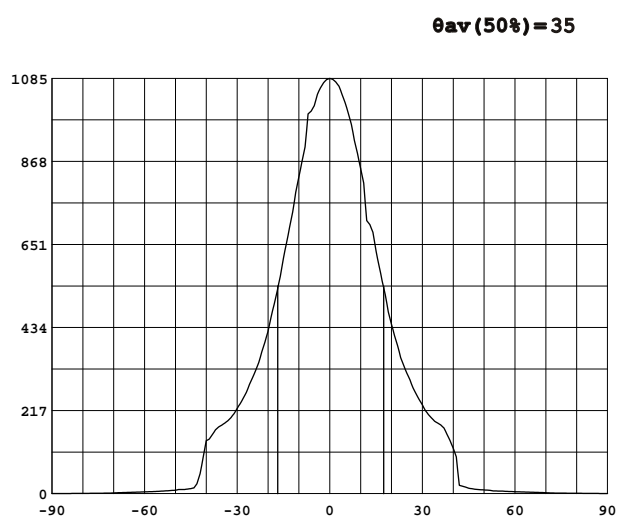

DESIGNLIGHT

SCANDINAVIAN AB

Artikel nr.: P-1606530 MW E-nr: 74 64 939

Material: Aluminium

- Dimbar med 350 mA driver
- 78 lm/w med lins, driver
- 118 lm/w utan lins, driver
- CRI Värde > 85

- Dimmable with 350 mA driver
- 78 lm/w with lens, driver
- 118lm/w without lens, driver
- CRI Value > 85

Ljusfördelningskurva | Light distribution curve (Unit: Cd)

Belysningsstyrka | Illuminance (Unit: Lux)

Avstånd Belysningsstyrka Spridnings vinkel 36° Diam.

Mått | Dimension