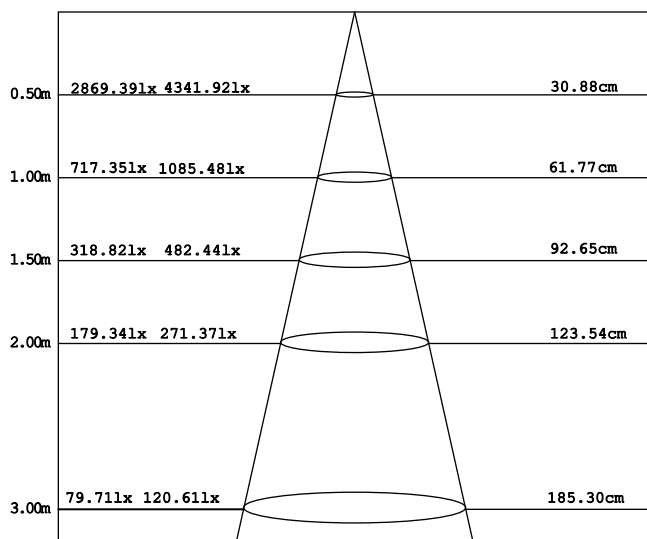

DESIGNLIGHT

SCANDINAVIAN AB

Artikel nr.: P-1606530 MW E-nr: 74 64 939

Material: Aluminium

- Dimbar med 350 mA driver
- 78 lm/w med lins, driver
- 118 lm/w utan lins, driver
- CRI Värde > 85

- Dimmable with 350 mA driver
- 78 lm/w with lens, driver
- 118lm/w without lens, driver
- CRI Value > 85

Ljusfördelningskurva | Light distribution curve (Unit: Cd)

Belysningsstyrka | Illuminance (Unit: Lux)

Avstånd Belysningsstyrka Spridnings vinkel 36° Diam.

Mått | Dimension