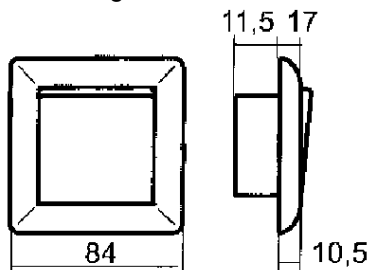

Produktblad

Produkt: Kors inf snabb utan klor fv
E-nummer: 1840832
Art.nummer: EKO03575
EAN: 7020160357502
Förp.antal: 5
Färg: Fjällvit

Produktbeskrivning: Snabbtillkoppling. Tryckvippströmställare med sockel, vippa och ram av halogenfri termoplast. Tryckfastsatt täckram och vippa är standard. Täckramen kan även fästas med skruv. Fästskruvavstånd, 60 mm. Avsedd även för kombinationsmontage. Montagedjup 11.5mm. IP21 vid montage i förhöjningsram. Kan förses med impulsfjäder 18 405 96 för tryckknappsfunktion. Kan vid infällt montage kompletteras med tätningdamask och ram, 18 405 81 eller 82 för att uppnå kapslingsklass IP44. Vid behov kompletteras med fästklor, se Klo-Kit 18 405 94.

Teknisk info: 16A.
250V.
Montagedjup 11.5mm.
Lysrörlast 10A. IP20.

Mått ritning

Kopplingschema