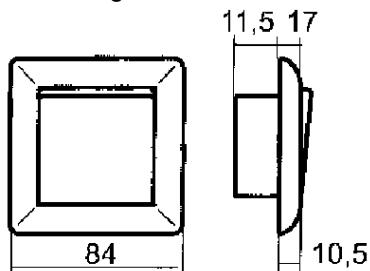

## Produktblad

**Produkt:** 2-pol inf snabb u klor fv  
**E-nummer:** 1840807  
**Art.nummer:** 3581  
**EAN:** 7020160358103  
**Förp.antal:** 5  
**Färg:** Fjällvit

**Produktbeskrivning:** Snabbtillkoppling. Tryckvippströmställare med sockel, vippa och ram av halogenfri termoplast. Tryckfastsatt täckram och vippa är standard. Täckramen kan även fästas med skruv. Fästskruvavstånd, 60 mm. Avsedd även för kombinationsmontage. Montagedjup 21mm. IP21 vid montage i förhöjningsram. Kan vid infällt montage kompletteras med tätningdamask och ram, 18 405 81 eller 82 för att uppnå kapslingsklass IP44. Kan förses med impulsfjäder 18 405 96 för tryckknappsfunktion. Kan även förses med ljus, se 18 406 71. Vid behov kompletteras med fästklor, se Klo-Kit 18 405 94.

---

**Teknisk info:** 16A.  
250V.  
Lysrörslast 10A. IP20.

Måttitning

Kopplingsschema