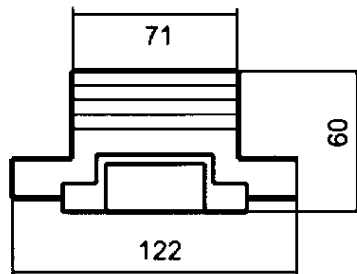

Produktblad

Produkt: Regeldosa 60/6 dubbelgips
E-nummer: 1420254
Art.nummer: 6503
EAN: 7020160650306
Förp.antal: 25
Färg:

Produktbeskrivning: Standarddosa försedd med plåt för fäste på regel. Spikas eller skruvas direkt i trä- eller plåtregel. Dosan levereras med rörstutsar försedda med tätpropp och spärrfjäder samt putslock. Stutsarna är för 16 mm rör och tillsammans med rörmuff även för 20mm rör. För dubbelgips. Halogenfri.

Teknisk info: Höjd, 60mm

Måttritning

Kopplingsschema