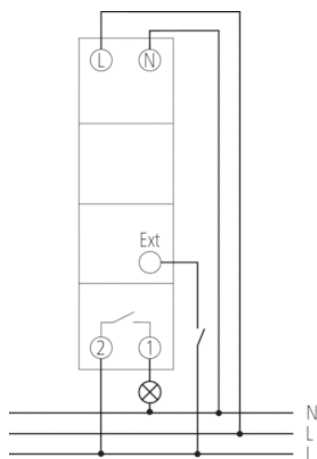

Artikelnummer: 1750100

Gångnoggrannhet vid 25 °C	typisk $\pm 0,25$ s/dag (kvarts)
Tidsbas	Kvarts
Stand-by effekt	~0,4 W
Förlustprestanda max.	1,2 W
Minneskort med i leveransen	–
Anslutningstyp	DuoFix-kopplingsklämmor
Externe Antenne anslutningsbar	–
Hus- och isoleringsmaterial	Högtemperaturbeständiga självsläckande termoplaster
Skyddstyp	IP 20
Skyddsklass	II enligt EN 60 730-1
Spänning	230 V AC
Omgivningstemperatur	-25 °C ... +55 °C

Anslutningsbilder

Tillbehör

PC-Set OBELISK top2/3

- Artikelnummer: 9070409
  [Detaljer ► www.theben.de](http://www.theben.de)

Minneskort OBELISK top2

- Artikelnummer: 9070404
  [Detaljer ► www.theben.de](http://www.theben.de)

Frontpanel-monteringsset

- Artikelnummer: 9070001
  [Detaljer ► www.theben.de](http://www.theben.de)