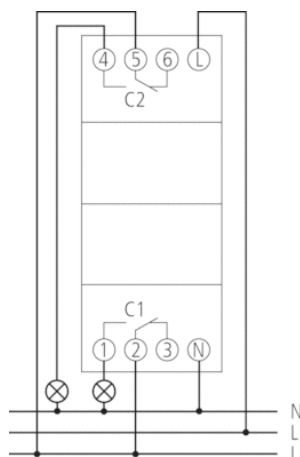

Antal kanaler	2
Antal lagringsplatser	56
Gångreserv	10 år
Kopplingskapacitet vid 250 V AC, $\cos \varphi = 1$	16 A
Kopplingskapacitet vid 250 V AC, $\cos \varphi = 0,6$	10 A
Belastning glöd-/halogenlampa 230 V	2600 W
Kompaktlysrör 230 V	1100 W
LED-lampa < 2 W	50 W
LED-lampa 2-8 W	600 W
LED-lampa > 8 W	600 W
Lysrörslast (VVG) inte kompenserad	2600 VA
Lysrörslast (VVG) radkompenserad	2600 VA
Lysrörslast (VVG) parallellkompenserad	1300 VA
Kopplingskapacitet min	ca. 10 mA
Kortaste kopplingstid	1 min
Gångnoggrannhet vid 25 °C	typisk $\pm 0,25$ s/dag (kvarts)
Tidsbas	Kvarts
Stand-by effekt	~0,4 W
Minneskort med i leveransen	–
Anslutningstyp	DuoFix-kopplingsklämmor
Externe Antenne anslutningsbar	–
Kontrollpanel	4 Trycksensorreglage
Hus- och isoleringsmaterial	Högtemperaturbeständiga självsläckande termoplaster
Skyddstyp	IP 20
Skyddsklass	II enligt EN 60 730-1
Spänning	230 V AC
Omgivningstemperatur	-30 °C ... +55 °C

Anslutningsbilder