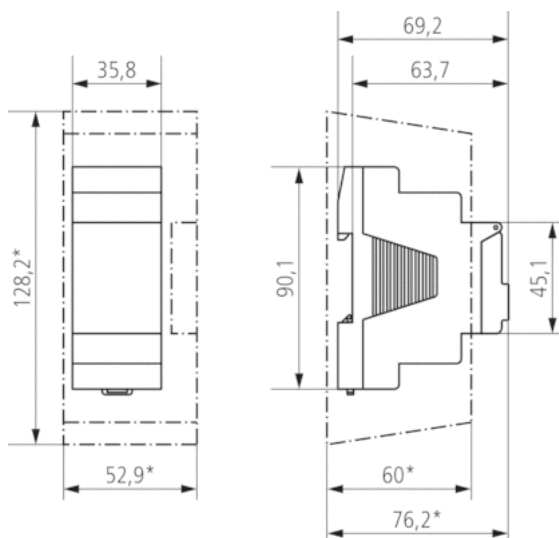

Måttritningar

Tillbehör

Bluetooth OBELISK top3

- Artikelnummer: 9070130
  Detaljer ► www.theben.de

Väggmonterings-set 35 mm

- Artikelnummer: 9070064
  Detaljer ► www.theben.de

PC-Set OBELISK top2/3

- Artikelnummer: 9070409
  Detaljer ► www.theben.de

Minneskort OBELISK top2

- Artikelnummer: 9070404
  Detaljer ► www.theben.de

Frontpanel-monteringsset

- Artikelnummer: 9070001
  Detaljer ► www.theben.de