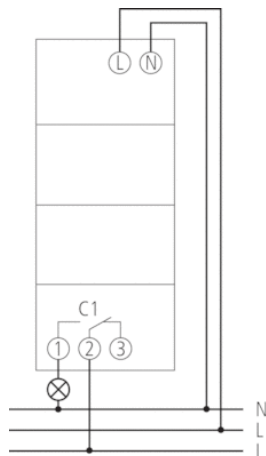

Artikelnummer: 1700130

Antal kanaler	1
Antal lagringsplatser	56
Gångreserv	10 år
Kopplingskapacitet vid 250 V AC, $\cos \varphi = 1$	16 A
Kopplingskapacitet vid 250 V AC, $\cos \varphi = 0,6$	10 A
Belastning glöd-/halogenlampa 230 V	2600 W
Kompaktlysrör 230 V	1100 W
LED-lampa < 2 W	50 W
LED-lampa 2-8 W	600 W
LED-lampa > 8 W	600 W
Lysrörlast (VVG) inte kompenserad	2600 VA
Lysrörlast (VVG) radkompenserad	2600 VA
Lysrörlast (VVG) parallellkompenserad	1300 VA
Kopplingskapacitet min	ca. 10 mA
Kortaste kopplingstid	1 min
Gångnoggrannhet vid 25 °C	typisk $\pm 0,25$ s/dag (kvarts)
Tidsbas	Kvarts
Stand-by effekt	~0,4 W
Minneskort med i leveransen	–
Anslutningstyp	DuoFix-kopplingsklämmor
Externe Antenne anslutningsbar	–
Kontrollpanel	4 Trycksensorreglage
Hus- och isoleringsmaterial	Högtemperaturbeständiga självsläckande termoplaster
Skyddstyp	IP 20
Skyddsklass	II enligt EN 60 730-1
Spänning	230 V AC
Omgivningstemperatur	-30 °C ... +60 °C
Predecessor	1700100, SELEKTA 170 top2

Anslutningsbilder