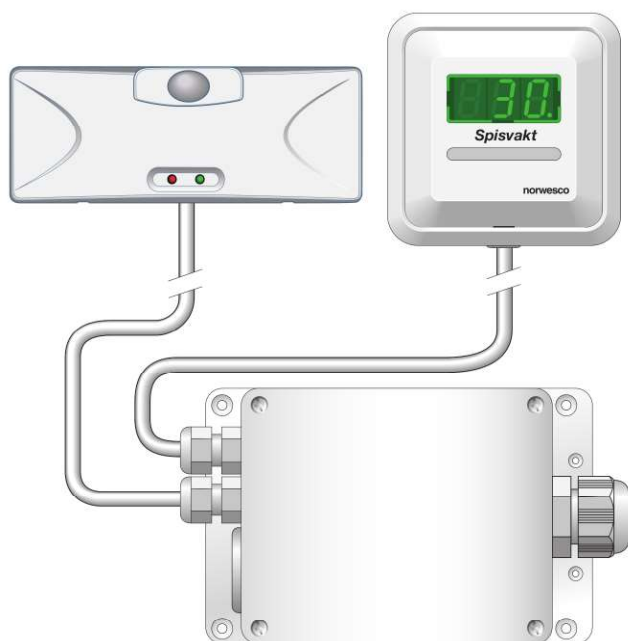

## SV-serien med automatisk start

När spisvakten är installerad men inte startad/aktiverad släpper spisvakten igenom ström med liten effekt, detta för att exempelvis klockor, lampor och liknande skall kunna vara på när spisvakten är i standbyläge.

Spisvakten aktiveras och spistimern går igång automatiskt när effekten ökar dvs när något spisvred vrids till. Återstående tid visas i spisvaktens display. Spisvakten avaktiveras när samtliga spisvred är från.

Denna modell av spisvakt är särskilt lämplig för människor med förståndshandikapp, demens eller liknande där minne eller uppfattning är försvagade.

Om man önskar en spisvakt som märks så lite som möjligt så är detta också rätt sort att välja då spisen används precis som vanligt utan några extra handgrepp.

Om inte spisens plattor stängts av när timertiden gått ut bryter spisvakten strömmen till spisen, på så sätt undviks till exempel torrkokning.

Värmevakten känner av värme på spisens häll och bryter strömmen till spisen om den upptäcker temperaturer som är farligt höga. Detta skyddar mot brand genom överhettning, exempelvis matolja som kan fatta eld om den överhettas.