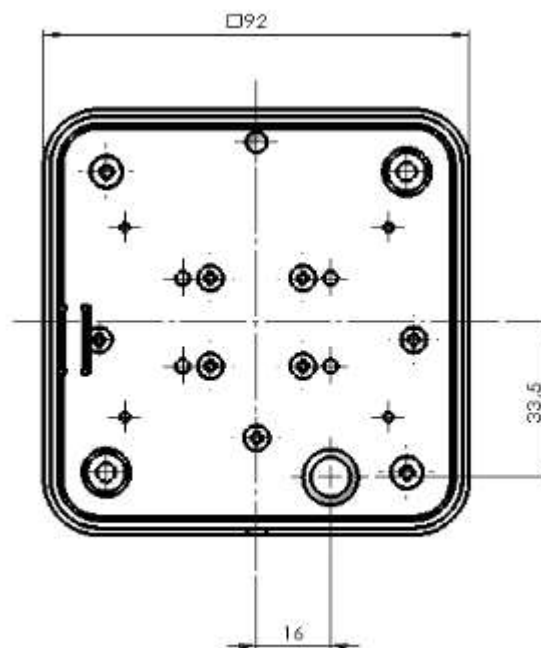

## Beställningsdata för fast anslutning

E-nummer	Typ	Tid	A	V	Vikt	bxhxd styrenhet	bxhxd anslutningsdel
13 304 42	SV 230S	1-999 min	25	230	0,78 kg	92x92x19 mm	170x105x90 mm
13 304 43	SV 400S	1-999 min	16	400	0,78 kg	92x92x19 mm	170x105x90 mm

## Beställningsdata för Spistimer med perilexdon 3P+N+J

E-nummer	Typ	Tid	A	V	Vikt	bxhxd styrenhet	bxhxd anslutningsdel
13 304 44	SVP 400S	1-999 min	16	400	1,1 kg	92x92x19 mm	255x105x90 mm

Värmevakt med väggfäste ingår i StoveGuard

Måttitning styrenhet för kabelgenomföring från baksidan