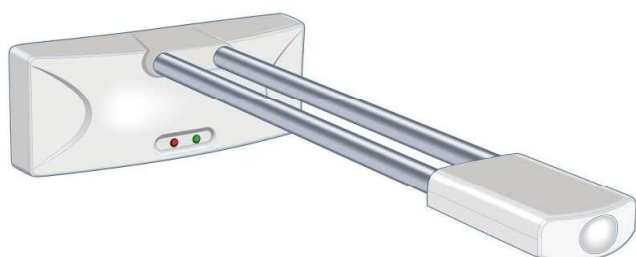

Beställningsdata för fast anslutning

E-nummer	Typ	Tid	A	V	Vikt	bxhxd styrenhet	bxhxd anslutningsdel
13 304 42	SV 230S	1-999 min	25	230	0,78 kg	92x92x19 mm	170x105x90 mm
13 304 43	SV 400S	1-999 min	16	400	0,78 kg	92x92x19 mm	170x105x90 mm

Beställningsdata för Spistimer med flatstiftdon 1P+N+J

E-nummer	Typ	Tid	A	V	Vikt	bxhxd styrenhet	bxhxd anslutningsdel
13 304 45	SVF 230S	1-999 min	25	230	1,1 kg	92x92x19 mm	255x105x90 mm

Beställningsdata för Spistimer med perilexdon 3P+N+J

E-nummer	Typ	Tid	A	V	Vikt	bxhxd styrenhet	bxhxd anslutningsdel
13 304 44	SVP 400S	1-999 min	16	400	1,1 kg	92x92x19 mm	255x105x90 mm

Värmevakt med väggfäste ingår i StoveGuard