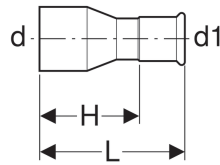

Geberit Mapress Elförzinkat Stål reducering med slätända

Exempelbild

Användningsändamål

- För värmesystem
- För kylvatten utan frostskyddsmedel
- För kylvatten med frostskyddsmedel
- För uppvärmningsvatten för fjärrvärme $\leq 120\text{ °C}$
- För släckningsvatten (vått)
- För sprinkler (våt)
- For compressed air (oil purity class 3)
- För inerta gaser (t.ex. kväve)
- För husteknik, industri och fartyg

Egenskaper

- Pressindikator
- Opressad ej tät
- Utvändigt förzinkad
- Profilerad o-ring av CIIR svart
- Pressmuff med transparent skyddsplugg

Tekniska data

Material | Stål olegerat 1.0034 E195 (EN 10305)

Artikelnr	RSK nr.	DN	d, $\emptyset$	d1, $\emptyset$	L	H
22301	1550989	12 / 10	15 mm	12 mm	5.1 cm	3.4 cm
22302	1550990	15 / 10	18 mm	12 mm	5.3 cm	3.6 cm
22303	1550992	15 / 12	18 mm	15 mm	5.5 cm	3.5 cm
22304	1550991	20 / 10	22 mm	12 mm	6 cm	4.3 cm
22305	1550993	20 / 12	22 mm	15 mm	5.9 cm	3.9 cm
22306	1550995	20 / 15	22 mm	18 mm	5.7 cm	3.7 cm
22349	1552672	25 / 10	28 mm	12 mm	6.7 cm	5 cm
22307	1550994	25 / 12	28 mm	15 mm	6.6 cm	4.6 cm
22308	1550996	25 / 15	28 mm	18 mm	6.4 cm	4.4 cm
22309	1550997	25 / 20	28 mm	22 mm	6 cm	3.9 cm
22310	1550559	32 / 12	35 mm	15 mm	7.5 cm	5.5 cm
22311	1550556	32 / 15	35 mm	18 mm	7.4 cm	5.5 cm
22312	1550998	32 / 20	35 mm	22 mm	7.1 cm	5 cm
22313	1550999	32 / 25	35 mm	28 mm	6.8 cm	4.5 cm
22315	1552673	40 / 15	42 mm	18 mm	8 cm	6 cm
22316	1550617	40 / 20	42 mm	22 mm	8.2 cm	6.1 cm
22317	1550618	40 / 25	42 mm	28 mm	8.3 cm	6 cm
22318	1551000	40 / 32	42 mm	35 mm	7.7 cm	5.1 cm
22320	1552674	50 / 15	54 mm	18 mm	9.5 cm	7.5 cm
22321	1550619	50 / 20	54 mm	22 mm	9.5 cm	7.4 cm
22322	1550579	50 / 25	54 mm	28 mm	11 cm	8.7 cm
22323	1550620	50 / 32	54 mm	35 mm	10.6 cm	8 cm
22324	1551001	50 / 40	54 mm	42 mm	9.2 cm	6.2 cm
22330	1552729	65 / 40	76.1 mm	42 mm	12.7 cm	9.7 cm