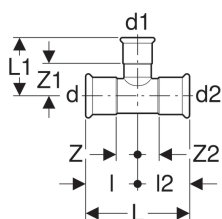

Användningsändamål

- För tappvatten kallt och varmt
- För värmesystem
- För kylvatten utan frostskyddsmedel
- För kylvatten med frostskyddsmedel
- För uppvärmningsvatten för fjärrvärme $\leq 120\text{ °C}$
- För tekniskt vatten
- För tryckluft (renhetsklass olja 0–3)
- För undertryck
- För inerta gaser (t.ex. kväve)
- För industrigas (t.ex. acetylen, svetskyddsgaser)

- För husteknik, industri och fartyg

Egenskaper

- Pressindikator
- Opressad ej tät upp till $\varnothing \leq 54\text{ mm}$
- Profilerad o-ring av CIIR svart, upp till $\varnothing \leq 54\text{ mm}$
- Profilerad o-ring av EPDM svart, fr.o.m. $\varnothing > 54\text{ mm}$
- Pressmuff med transparent skyddsslugg

Tekniska data

Material | Cu-DHP-koppar CW024A (EN 1412)

Artikelnr	RSK nr.	DN	d, $\varnothing$	d1, $\varnothing$	d2, $\varnothing$	L	L1	I	I2	Z	Z1	Z2
61243	1769627	12 / 10 / 10	15 mm	12 mm	12 mm	6.7 cm	3.3 cm	3.2 cm	3.5 cm	2 cm	1.6 cm	1.7 cm
61252	1768303	12 / 10 / 12	15 mm	12 mm	15 mm	6.4 cm	3.3 cm	3.2 cm	3.2 cm	1.2 cm	1.6 cm	1.2 cm
61104	1767436	12 / 20 / 12	15 mm	22 mm	15 mm	7.4 cm	3.4 cm	3.7 cm	3.7 cm	1.7 cm	1.3 cm	1.7 cm
61253	1768304	15 / 10 / 15	18 mm	12 mm	18 mm	6.8 cm	3.5 cm	3.4 cm	3.4 cm	1.4 cm	1.8 cm	1.4 cm
61235	1768317	15 / 12 / 12	18 mm	15 mm	15 mm	7.4 cm	3.5 cm	3.4 cm	4 cm	1.4 cm	1.5 cm	2 cm
61254	1768305	15 / 12 / 15	18 mm	15 mm	18 mm	6.8 cm	3.5 cm	3.4 cm	3.4 cm	1.4 cm	1.5 cm	1.4 cm
61236	1767435	15 / 15 / 12	18 mm	18 mm	15 mm	7.4 cm	3.4 cm	3.4 cm	4 cm	1.4 cm	1.4 cm	2 cm
61244	1769628	20 / 10 / 20	22 mm	12 mm	22 mm	7.4 cm	3.5 cm	3.7 cm	3.7 cm	2.1 cm	1.7 cm	2.1 cm
61240	1768318	20 / 12 / 12	22 mm	15 mm	15 mm	8 cm	3.8 cm	3.7 cm	4.3 cm	1.6 cm	1.8 cm	2.3 cm
61256	1768306	20 / 12 / 20	22 mm	15 mm	22 mm	7.4 cm	3.8 cm	3.7 cm	3.7 cm	1.6 cm	1.8 cm	1.6 cm
61257	1768307	20 / 15 / 20	22 mm	18 mm	22 mm	7.4 cm	3.8 cm	3.7 cm	3.7 cm	1.6 cm	1.8 cm	1.6 cm
61242	1768319	20 / 20 / 12	22 mm	22 mm	15 mm	7.4 cm	3.7 cm	3.7 cm	4.5 cm	1.6 cm	1.6 cm	2.5 cm
61259	1768308	25 / 12 / 25	28 mm	15 mm	28 mm	8.4 cm	4.1 cm	4.2 cm	4.2 cm	1.9 cm	2.1 cm	1.9 cm
61260	1768309	25 / 15 / 25	28 mm	18 mm	28 mm	8.4 cm	4.1 cm	4.2 cm	4.2 cm	1.9 cm	2.1 cm	1.9 cm