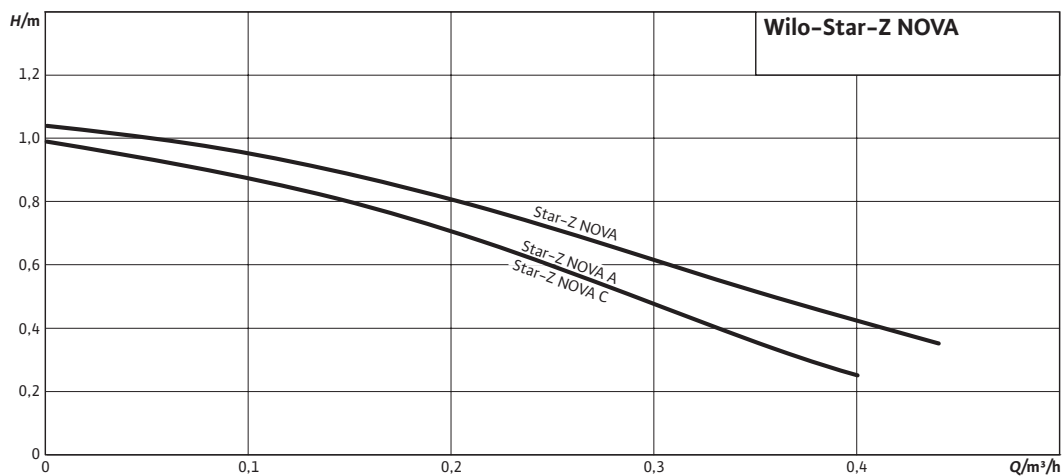

Kapacitetsöversikt