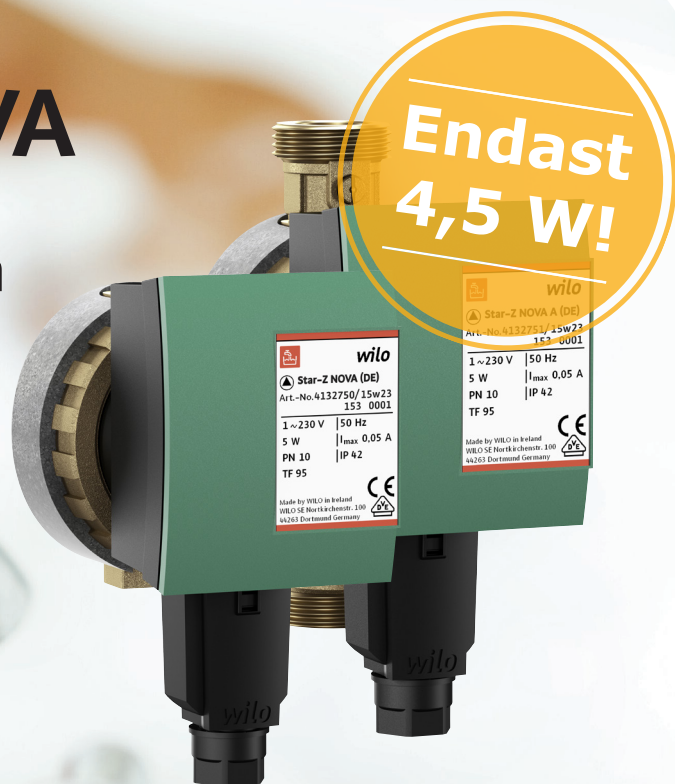

# Wilo-Star-Z NOVA

... tappvarmvattenpumpen  
för mindre VVC-system!

## Wilo-Star-Z NOVA

- optimal för VVC i villor och mindre fastigheter

Tänk dig att alltid få varmt vatten så fort du öppnar kranen eller blandaren i din dusch, med Wilo-Star-Z NOVA är detta möjligt. Pumpen är kapacitetsmässigt anpassad för tappvarmvatten i mindre fastigheter till minsta möjliga energikostnad.

### Produktfördelar:

- Max effektförbrukning endast 4,5 W
- Klarar upp till 20° dH
- Högklassiga material för högsta hygienstandard
- Försedd med snabbanslutning för smidig elektrisk installation, "Wilo-Connector"
- Passar inbyggnadsmässigt (både pumphus och drivsida) mot äldre Z 15-pumpar och motsvarande pumptyper av annat fabrikat
- Tystgående

Drivsida Wilo-Star Z NOVA är direkt kompatibel mot äldre Z 15-pumpar och likaså mot andra fabrikat av motsvarande pumptyp. Drivsidan är lätt att montera och fästes med medföljande kopplingsmutter.

Kapacitetsöversikt