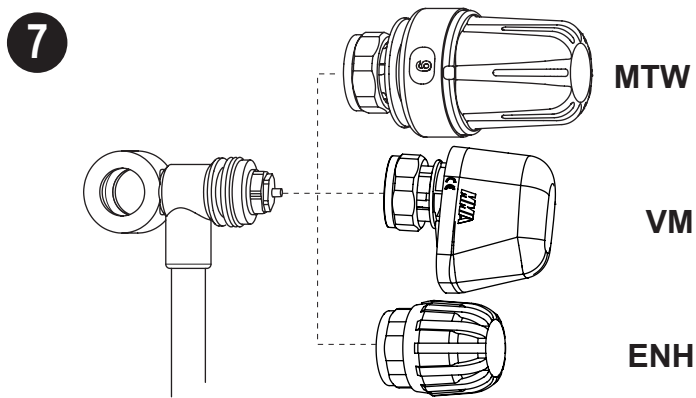

Förinställning, sida 2.
Pre settings, page 2
Voreinstellung, seite 2.