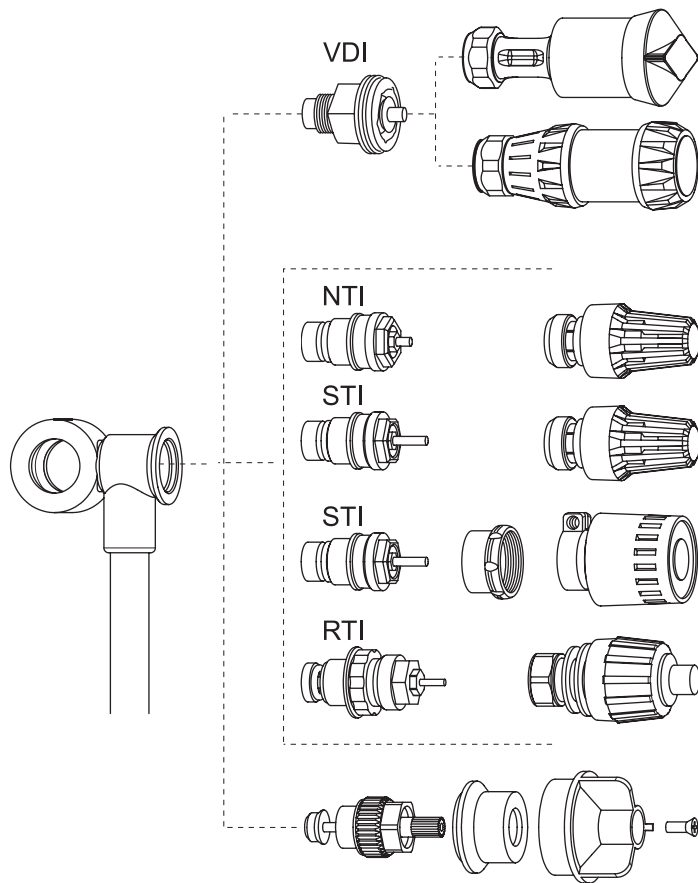

1 Demontera befintlig
Remove existing
Vorhandenes ausbauen