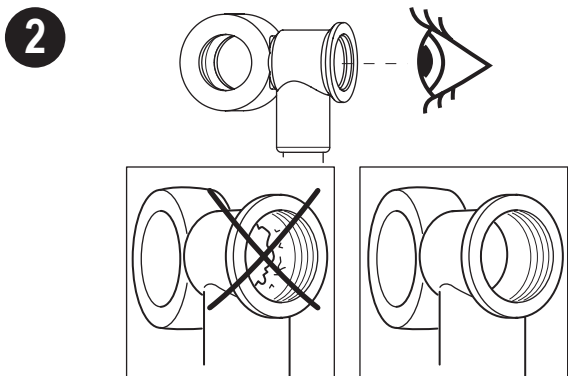

Monteringsverktyg som behövs
Necessary assembling tool
Notwendiges Montagewerkzeug

MRNT Rsk 480 56 50

- **!** – AGA/TP-koppel 1970-88
  2-rörssystem, märkning blå tejp.
- AGA/TP manifold 1970-88
  2-pipe system, blue tape marking.
- AGA/TP Ventilgarnitur 1970-88
  2-Rohrsystem, Markierung blauer Klebestreifen.

AB Markaryds Metallarmatur 4 8224 01
Tel. +46 (0)433 737 00 091009 rev. 05

1 Demontera befintlig
Remove existing
Vorhandenes ausbauen

Förinställning, sida 2.
Pre settings, page 2
Voreinstellung, seite 2.