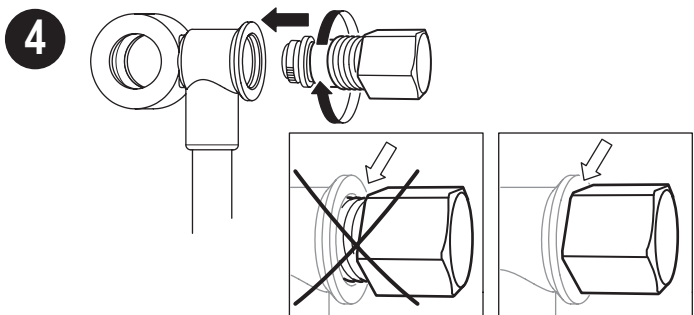

Monteringsverktyg som behövs
Necessary assembling tool
Notwendiges Montagewerkzeug

MRNT Rsk 480 56 50

- **!** – AGA/TP-koppel 1970-88
  2-rörssystem, märkning blå tejp.
- AGA/TP manifold 1970-88
  2-pipe system, blue tape marking.
- AGA/TP Ventilgarnitur 1970-88
  2-Rohrsystem, Markierung blauer Klebestreifen.

AB Markaryds Metallarmatur 4 8224 01
Tel. +46 (0)433 737 00 091009 rev. 05

1 Demontera befintlig
Remove existing
Vorhandenes ausbauen

Förinställning, sida 2.
Pre settings, page 2
Voreinstellung, seite 2.