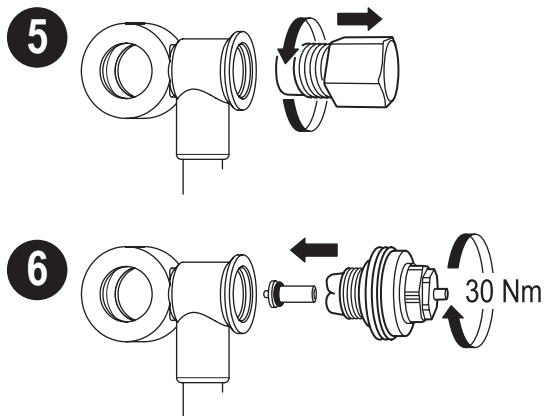

1 Demontera befintlig
Remove existing
Vorhandenes ausbauen