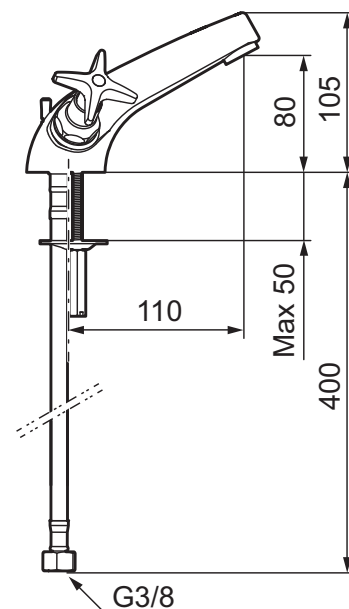

Tvättställsblandare, Rogen

Skyddsmodul 

- Med hål för lyftstång
- Soft PEX[®]-rör med anslutning lekande G3/8
- För hål i bänk Ø28 mm

Kalla det retro, folkhem eller klassisk funktionalism.

FM Mattsson Rogen – en kran med en sann historia.