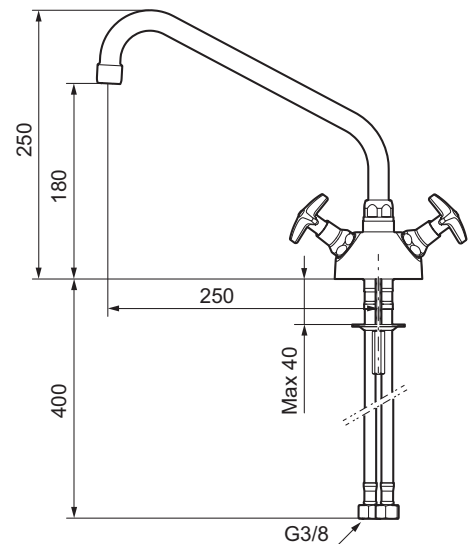

Utförande	FMM nr	RSK nr
Krom	3007-1600	830 01 49