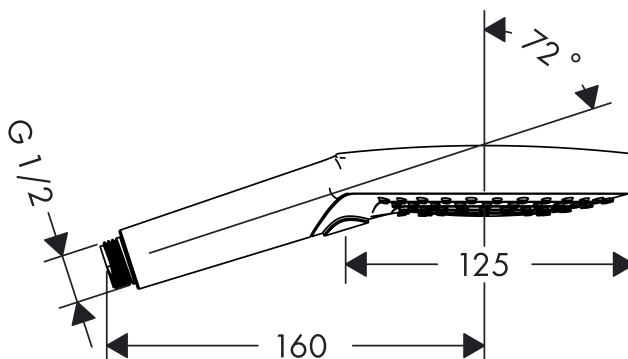

Raindance Select
HG Raindance Select 130 HB
Ytskikt: krom Art.nr. : 26530000

Produktdetaljer

Produktinformation

- duschhuvudsstorlek: 125 mm
- bekväm stråltypsomställning med Select-knapp
- stråltyp: Rain, RainAir (luftberikad regnstråle), WhirlAir (massagestråle)
- Maximal flödesmängd (vid 3 bar): 16 l/minut
- lämpad för genomflödesvärmare

Artikeldetaljer

RSK-nr. 8376814
Pris exkl. moms 673,20 SEK
Pris inkl. moms 842,00 SEK

Tekniska lösningar

Designpriser

reddot award 2014
winner

product
design award
2014

Produktbild

Måttskiss

Genomflödesprogram