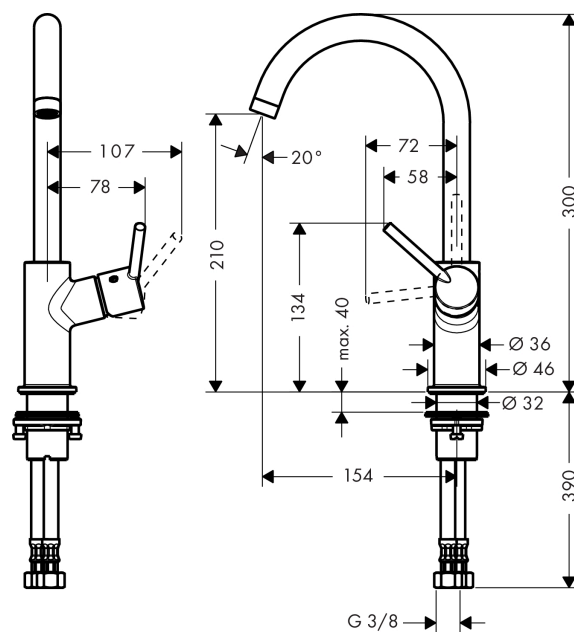

Talis

1-grepps tvättställsblandare 210 med fast pip och push-open ventil

Ytskikt: krom Art.nr. : 32080000

Produktdetaljer

Produktinformation

- bestående av: 1-grepps tvättställsblandare, bottenventil
- ComfortZone 210
- överhäng 154 mm
- normalstråle
- flödesmängd vid 3 bar: 5 l/min
- keramisk blandarsystem
- temperaturbegränsning inställningsbar
- Push-Open avloppsventil G 1 ¼
- material bottenventil: metall
- grepp på sidan, på kroppens nedre del (olämplig för tvättställ för bordmontering)
- ljudklass: I
- STA 1374

Artikeldetaljer

RSK-nr.	8227479
Pris exkl. moms	3.334,80 SEK
Pris inkl. moms	4.169,00 SEK

Tekniska lösningar

Certificates

Produktbild

Måttskiss

Talis

1-grepps tvättställsblandare 210 med fast pip och push-open ventil

Ytskikt: krom Art.nr. : 32080000

Genomflödesprogram