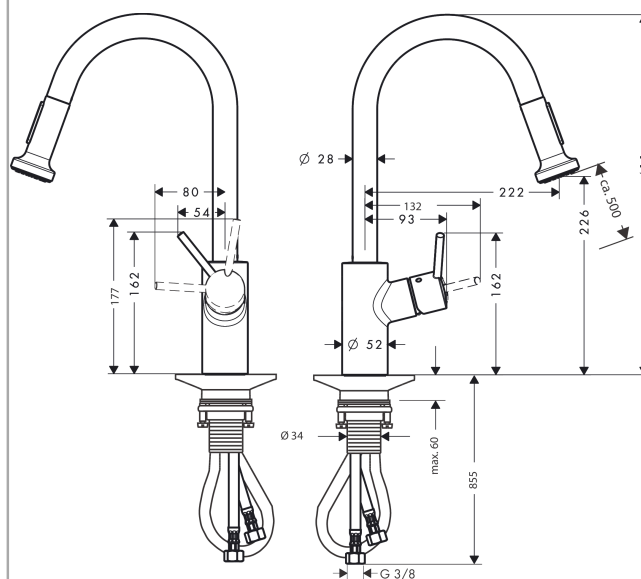

Talis S² Variarc
1-grepps köksblandare 220 med utdragbar handdusch
Ytskikt: krom Art.nr. : 14877000

Produktdetaljer

Produktinformation

- ComfortZone 220
- svängningsområde 150°
- förfönstermontage
- vikbar, för installation framför fönster, bashöjd 70 mm
- normal- och duschstråle
- duschstråle ej låsbar
- MagFit magnetisk duschhållare
- Quick-Connect duschslang
- flödesmängd 11 l/min
- keramisk blandarsystem
- G 3/8-anslutningsslangar
- backventil integrerad
- lämpad för genomflödesvärmare
- ljudklass: I
- flödesklass: B, O
- STA 1375

Artikeldetaljer

RSK-nr.	8227161
Pris exkl. moms	5.634,00 SEK
Pris inkl. moms	7.043,00 SEK

Tekniska lösningar

Certificates

Produktbild

Måttskiss