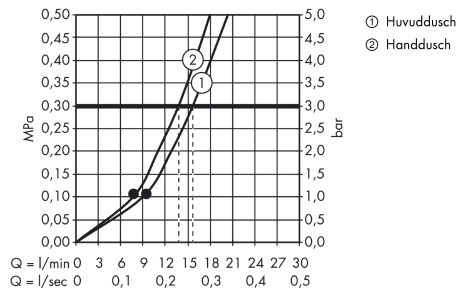

Raindance S

Showerspipe 240 1jet med termostat 160cc

Ytskikt: krom Art.nr. : 27233000

Genomflödesprogram