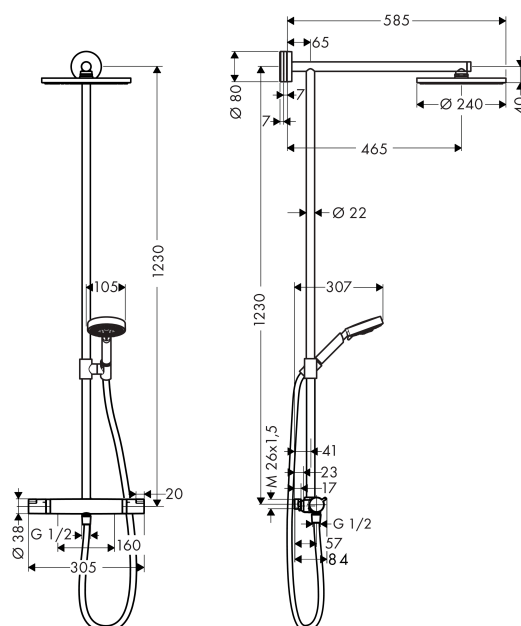

## Raindance S

Showerpipe 240 1jet med termostat 160cc

Ytskikt: krom Art.nr. : 27233000

#### Produktinformation

- bestående av: huvuddusch, handdusch, duschtermostat, duschslang, glidfäste
- huvuddusch Raindance S 240 Air
- duschhuvudsstorlek: 240 mm
- stråltyp: RainAir
- flödesmängd RainAir (vid 3 bar): 19 l/min
- duscharmslängd: 460 mm
- monteringsstyp: ytmontering
- stickmått 160 cc ± 12 mm
- höjdjusterbar handduschhållare
- stigrör kan avkortas
- Stigrör kan avkortas
- Längre stigrör kan beställas
- STA 1377

## Raindance S

Showerspipe 240 1jet med termostat 160cc

Ytskikt: krom Art.nr. : 27233000