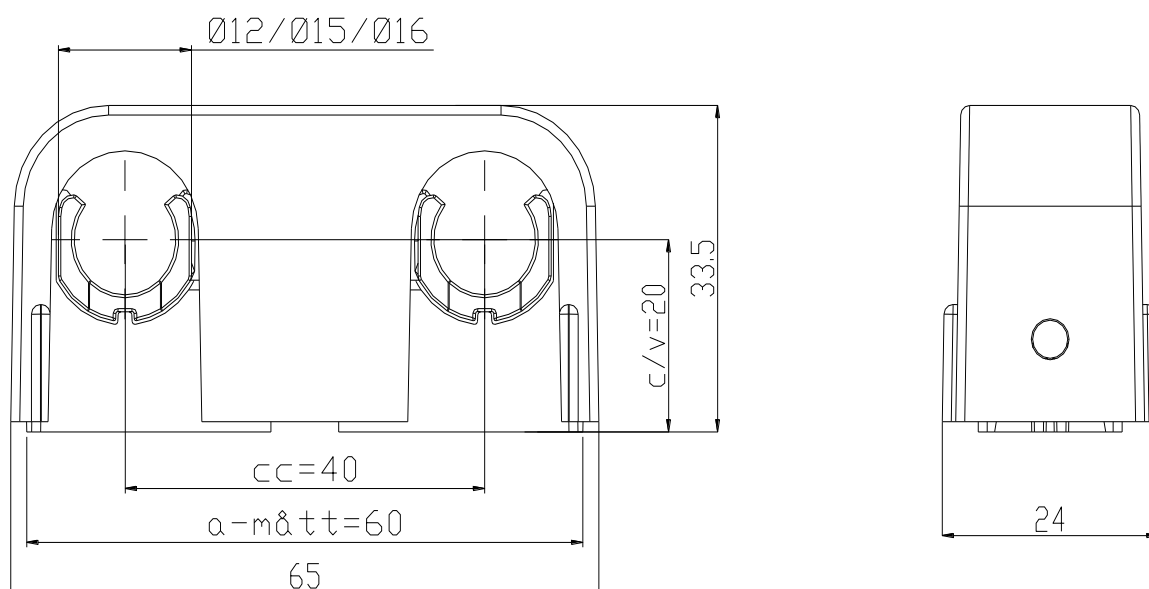

RÖRKLAMMER FALU-SNAP

VIT RSK 381 1405 ART NR FP 14000

c/v = mått centrum/vägg.

Använd a-måttet för att hitta passande distans och tätning.

Faluplast