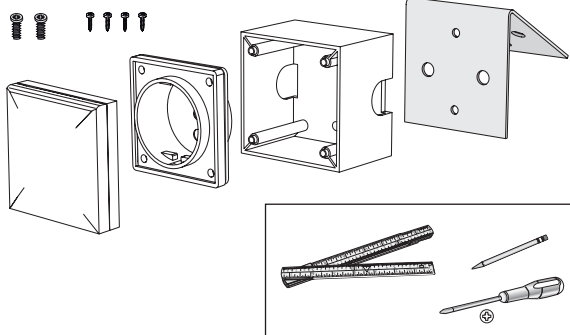

Ifö Option

183-12

42612, 42613

SE 230 V

I leveransen igår

IP 44

Installeras av fackman

Elinstallation skal udføres af aut.elinstallatør

All elinstallasjon skal utføres af autorisert personell

To be installed by authorized person

Устанавливается специалистом, имеющим соответствующее удостоверение.

Montering i spegelskåp Option

Montering i underskåp Sense