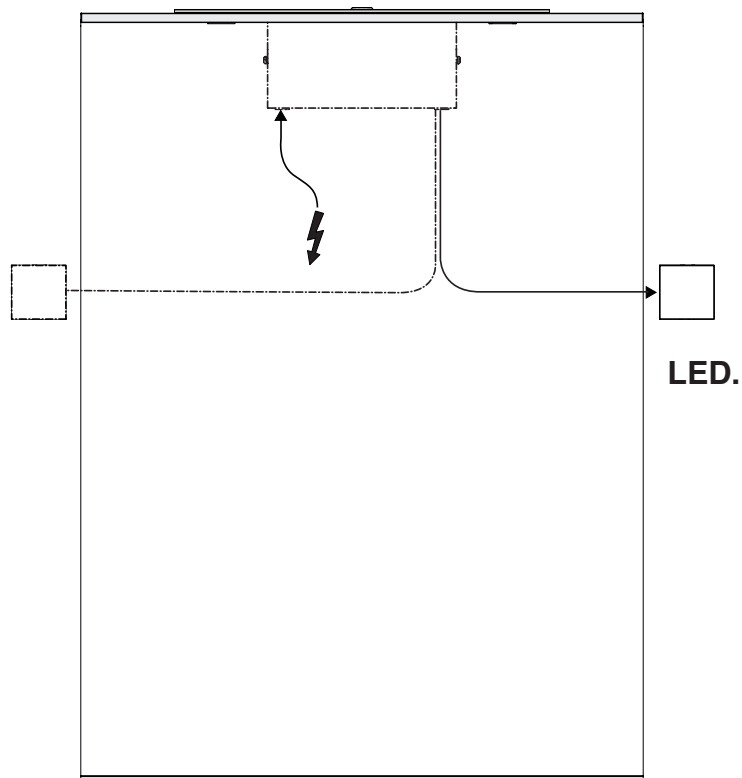

All elinstallasjon skal utføres af autorisert personell

To be installed by authorized person

Устанавливается специалистом, имеющим соответствующее удостоверение.

Montering i spegelskåp Option

Montering i underskåp Sense

1

2

ALT.

LED

ALT.

LR

LED.