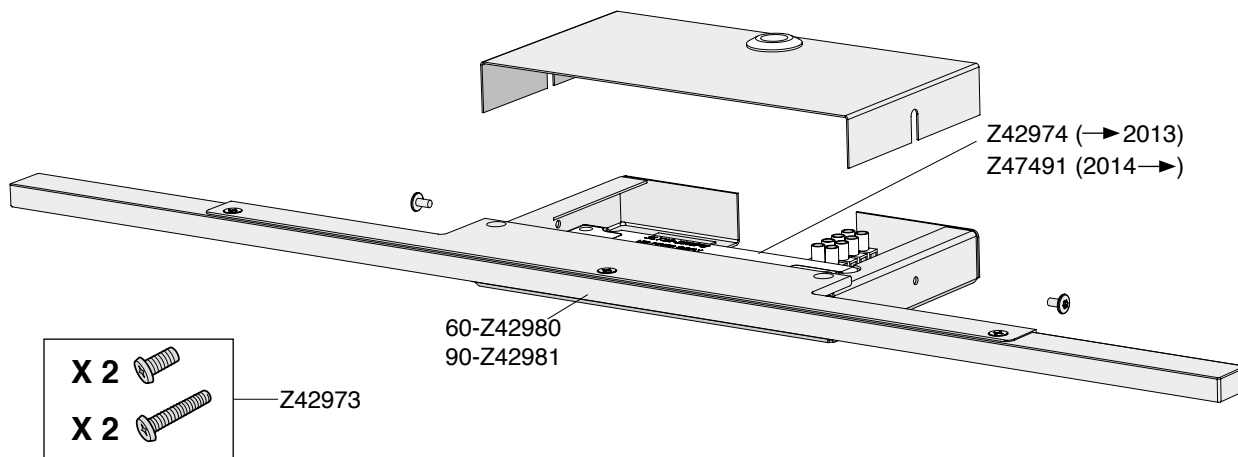

Ifö Option

59-14

42610, 42611

SE OSS Ljusramp LED **DK** OSS Lysarmatur LED **NO** OSS Lysarmatur LED

GB OSS LED Lighting **RU** OSS Светодиодная лампа

42610
600 mm

42611
900 mm

I leveransen ingår • I leveransen inngår • I leverancen indgår • The delivery includes •
Включено в поставку