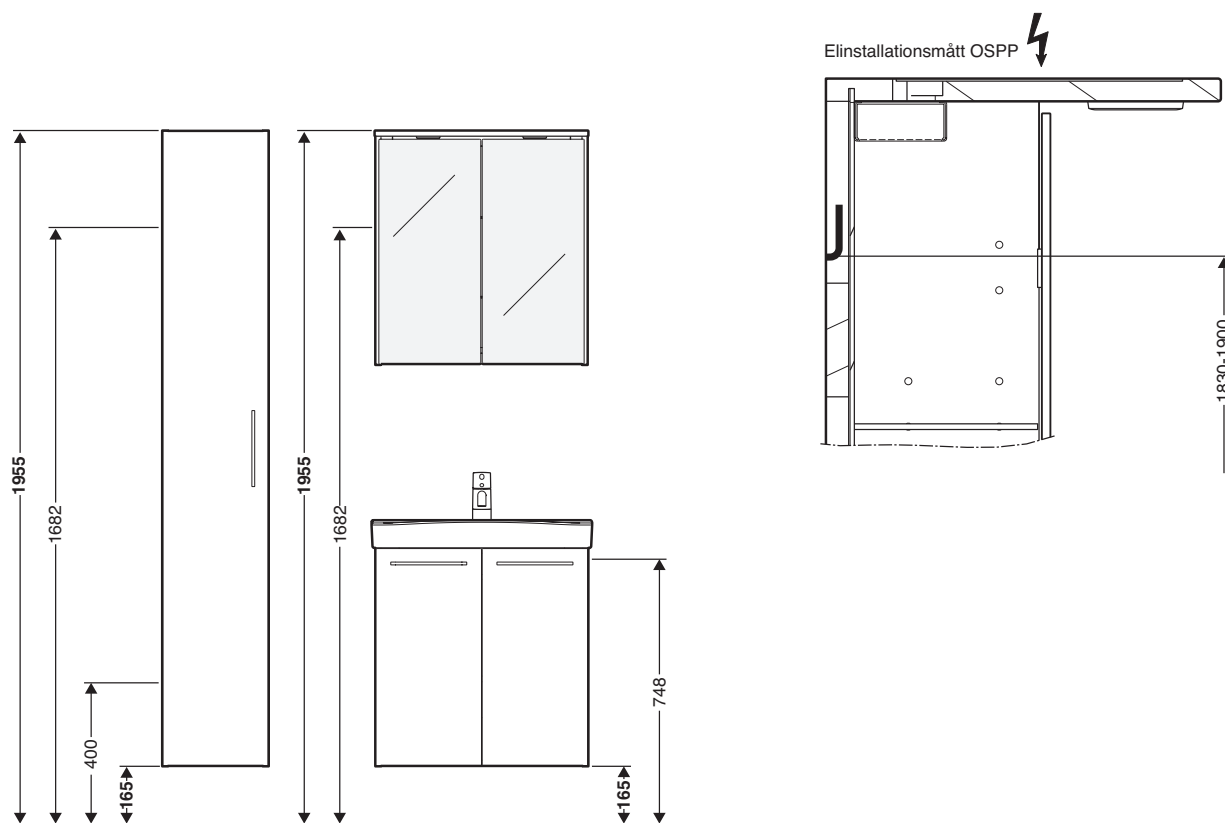

Ifö Parade & Ifö Option OSPP