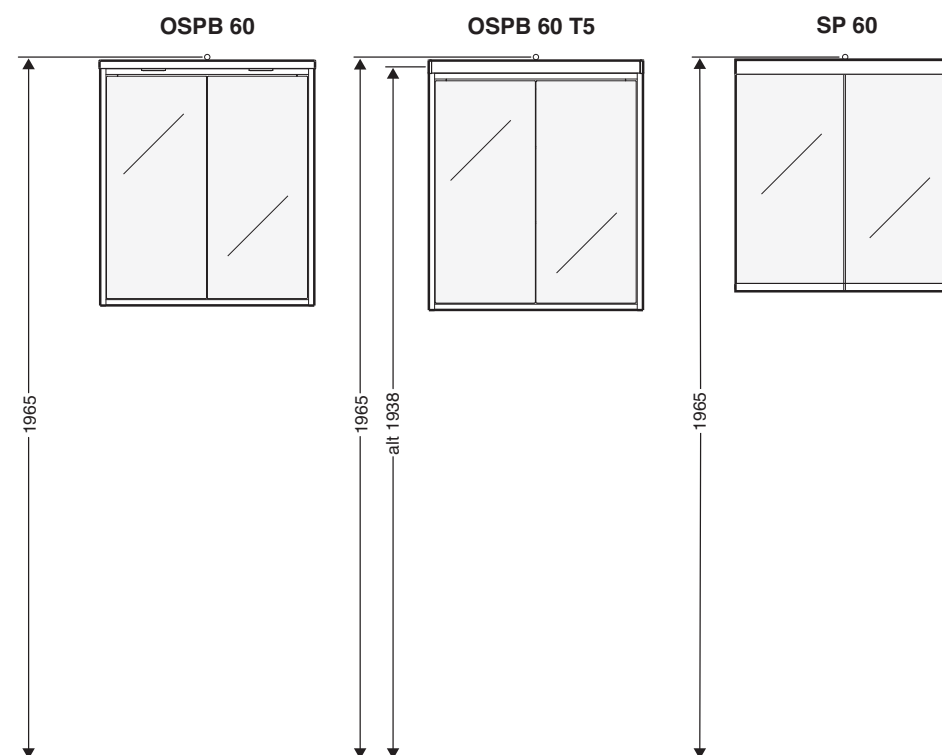

Einstallationsmått Spegelskåp ⚡