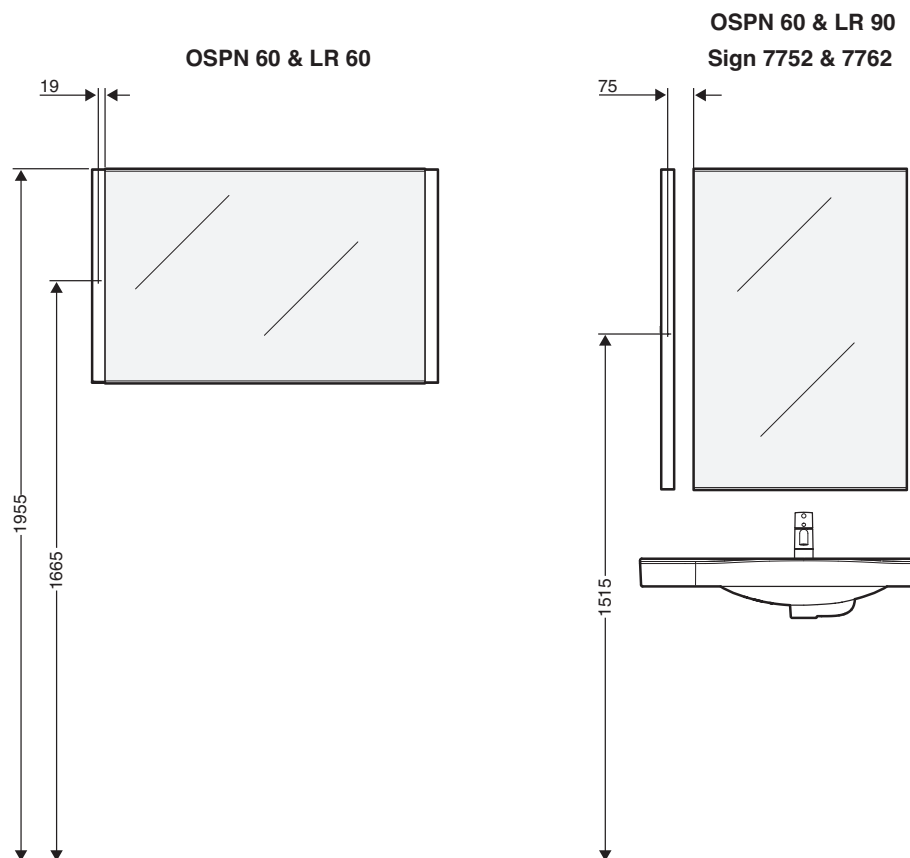

Einstalltionsmått Ifö Option OSPN/LR/LED ⚡