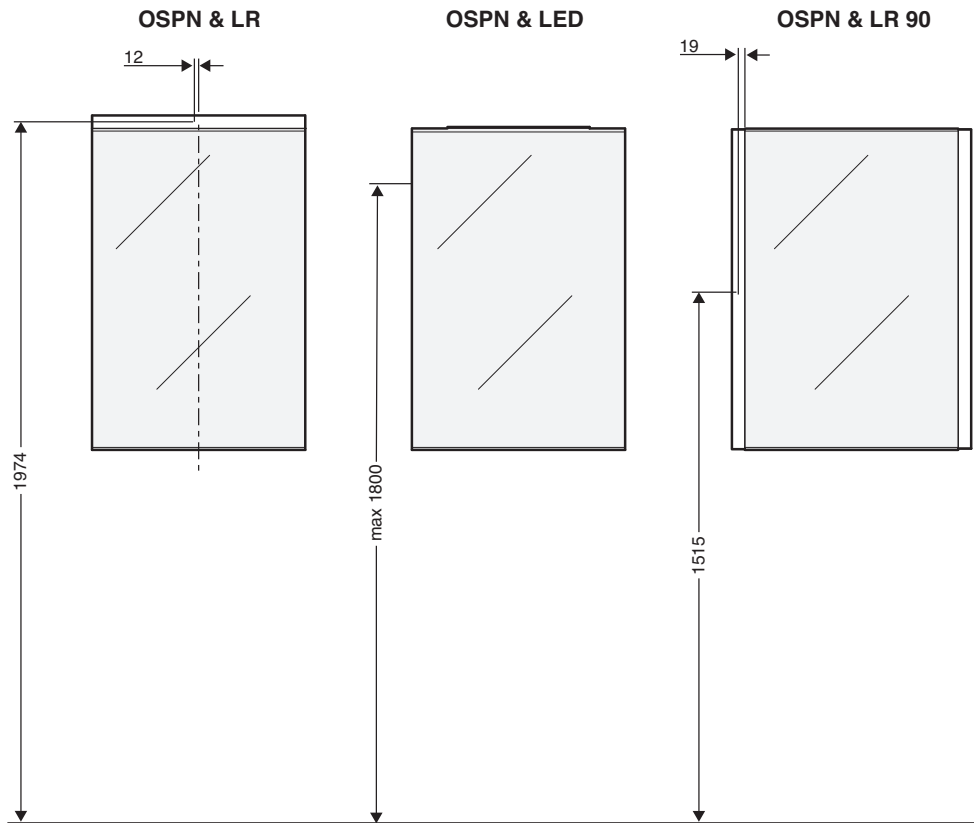

Einstalltionsmått Ifö Option OSPN/LR/LED ⚡