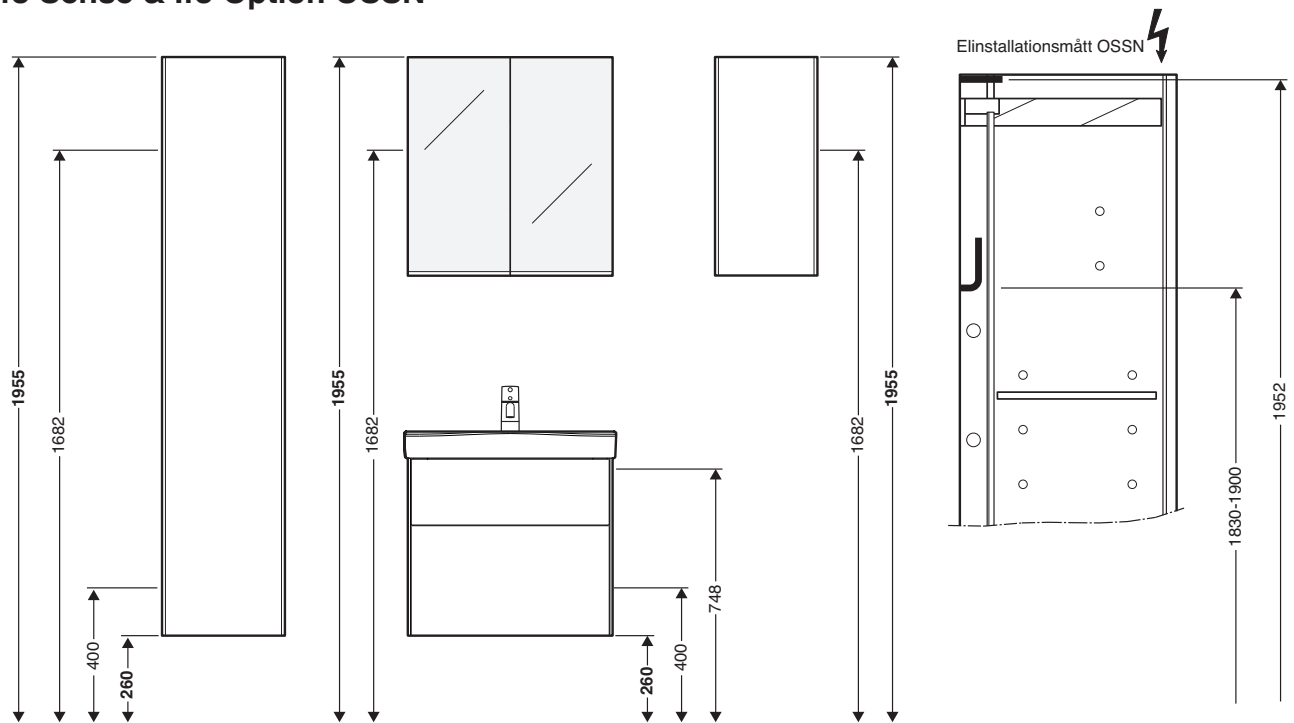

Avsättningsmått • Målskisse • Afsætningsmål

Dimension sketch

SE Badmöbler

DK Baderumsmøbler

NO Bademøbler

GB Bathroom furniture

Ifö Sense & Ifö Option OSSN

IP 44

Måtsättningen är baserad på tvättställshöjden 850 mm ovan golv. **Fet stil** betecknar ovan-resp. underkant på möblerna. Övriga mått visar lämpliga infästningsmått.

NO Målskisse – Høyde skruefester

Målskissen er basert på servanthøyde 850 mm over golv. **Fet stil** antyder over- og underkant av møblene, andre mål antyder til festepunkter.

DK Afsætningsmål - Fastgørelses højde

Målene er baseret på højden af vaskens overkant 850 mm over golv. **Fremhevet mål** viser højden til enten over- eller underkant af møblene. Øvrige mål viser bedste faststørelses højde.

GB Marking-off dimensions - Heights of securing screws

All dimensions in mm
The dimensioning is based on a washbasin height of 850 mm above the floor. The bold figures are for the heights of the top or bottom of the cabinets. Other dimensions show suitable heights of securing screws.