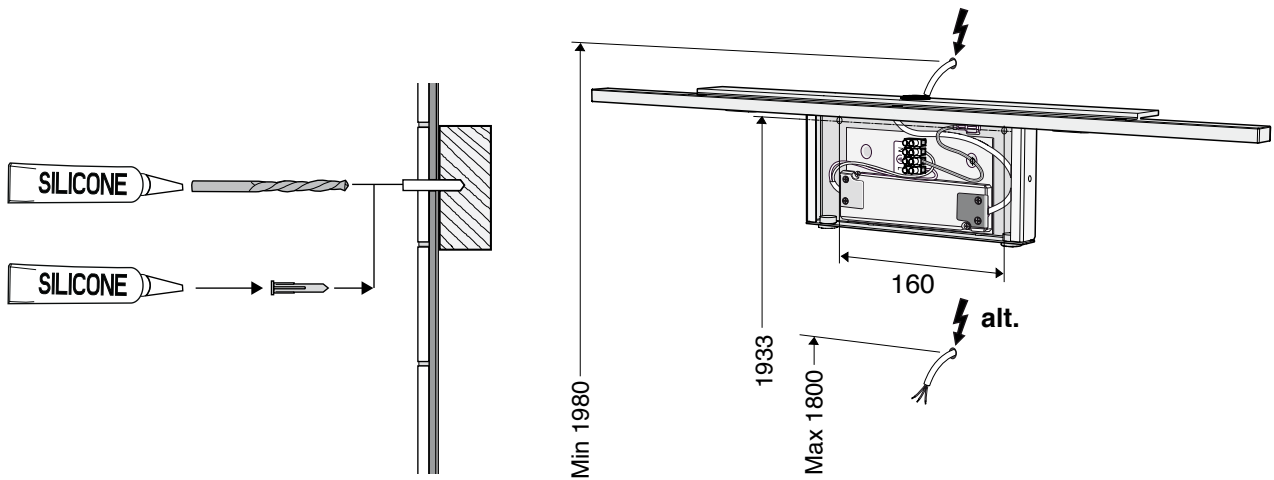

Ifö Option

42607, 42608, 42609

SE Ljusramp LED

DK Lysarmatur LED

NO Lysarmatur LED

GB LED Lighting

RU Светодиодная лампа

42607
400 mm

42608
600 mm

42609
900 mm

I leveransen ingår • I leveransen inngår • I leverancen indgår • The delivery includes •
 Включено в поставку

IP 44

Installeras av fackman

Elinstallation skal udføres af aut.einstallator