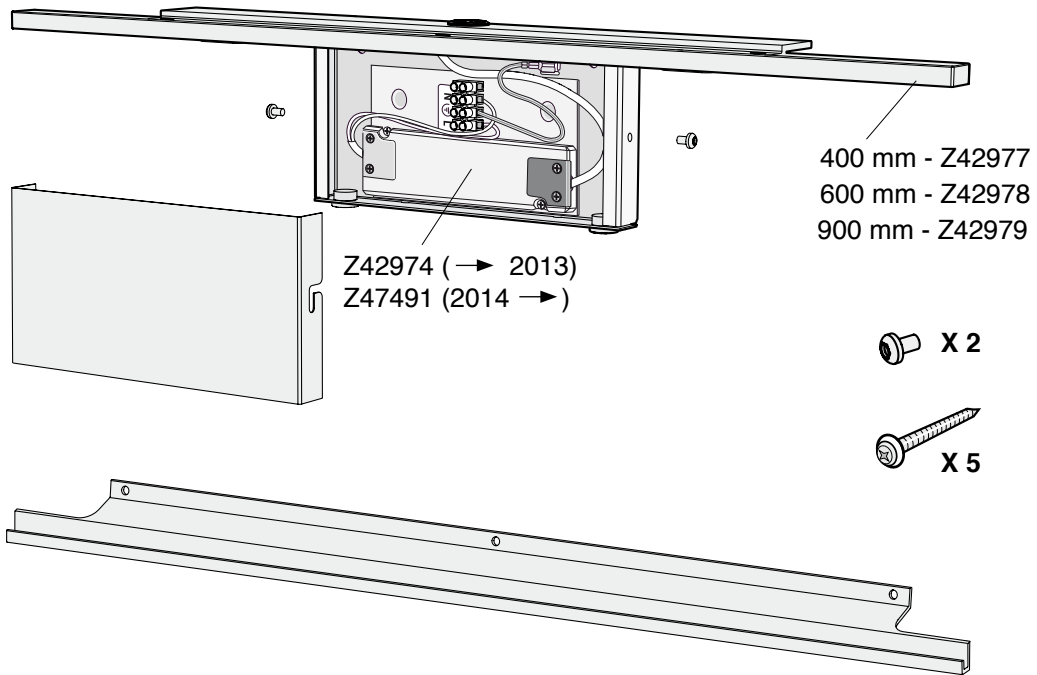

Ifö Option

42607, 42608, 42609

SE Ljusramp LED

DK Lysarmatur LED

NO Lysarmatur LED

GB LED Lighting

RU Светодиодная лампа

42607
400 mm

42608
600 mm

42609
900 mm

I leveransen ingår • I leveransen inngår • I leverancen indgår • The delivery includes •
 Включено в поставку

IP 44

Installeras av fackman

Elinstallation skal udføres af aut.einstallator