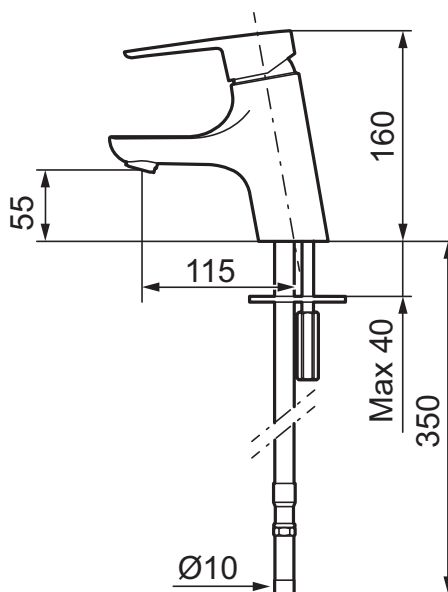

Mora Cera B5 tvätt

mora

ANNO 1927

Mora Cera är en tvättställsblandare med tilltalande modern design som samtidigt är energieffektiv och användarvänlig för hela familjen. Mora Cera skapar en lyxig känsla i ditt badrum, samtidigt som du sparar på både miljön och energikostnader.

De integrerade sparfunktionerna i kranen påverkar inte användarkomforten - det som du kommer att märka är att vatten och energikostnaderna minskar!

- ESS (energisparsystem)
- Mjukstängning med keramisk tätning
- Omställbar flödesbegränsning och temperaturspär
- Eco (energi- och vattenbesparande konstantflödesstrålsamlare, 5 l/min vid 2–6 bar)
- Flexibla anslutningsrör i metallomspunnen Soft PEX®
- Godkänd av reumatikerförbundet
- Hålmått Ø28-37 mm