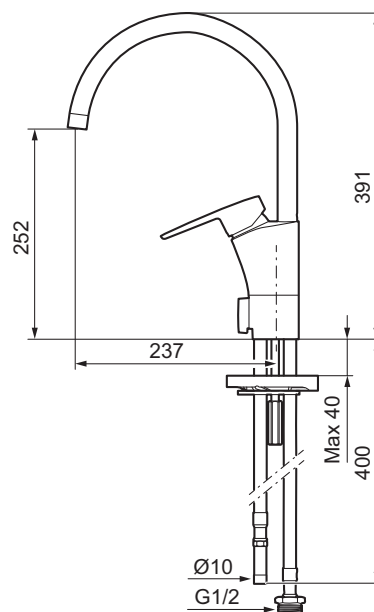

Mora Cera K5 kök

mora

ANNO 1927

Mora Cera - ett självklart val om du söker en produkt som är robust, energieffektiv och med många smarta funktioner. Design och funktion är utformad så att kranen är extra användarvänlig, den passar därför hela familjen. Inbyggda energisparfunktioner som sparar vatten och energi ger positiva effekter på både miljö och plånbok.

- ESS (energisparsystem)
- Mjukstängning med keramisk tätning
- Omställbar flödesbegränsning och temperaturspär
- Eco (energi- och vattenbesparande strålsamlare)
- Flexibla anslutningsrör i metallomspunnen Soft PEX®
- Svängbar pip 60°, 85°, **110°** eller 360°
- Med diskmaskinsavstängning. Omställbar mellan KV och VV, inställd på KV
- Hålmått Ø32-37 mm