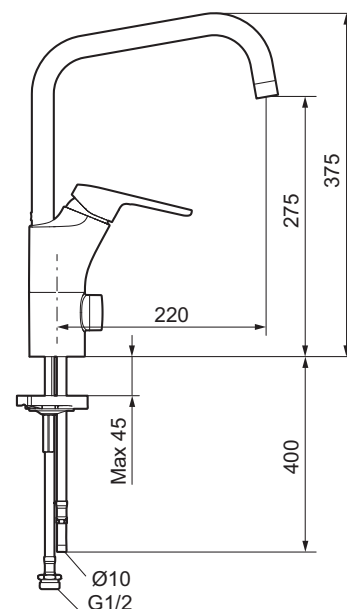

# Köksblandare, Siljan

Skyddsmodul 

- EcoSafe® blandare
  - Kallstartsfunktion
  - Mjukstängande med keramisk avstängning
  - Inbyggd, lätt omställbar flödesbegränsning och temperaturspär
  - Eco Flow (energi- och vattenbesparande strålsamlare)
  - Hög, svängbar pip. Spärrbricka medföljer för 60°, 85°, 110° eller 360°
  - Med inbyggd keramisk avstängning för disk- och tvättmaskin. Omställbar mellan KV och VV, förinställd på KV
  - Med Soft PEX®-rör
  - Hålmått Ø34-37 mm
  - Skyddsmodul AA gäller ej anslutning till diskmaskin
- Siljan är FM Mattssons nya signaturserie. Med ett brett sortiment har fokus legat på designen samtidigt som tekniken varit viktig i vår strävan av att ta hänsyn till både miljö och människor. En blandare som är ett självklart val för alla som eftersträvar en hållbar livsstil. Med en stor variantflora hittar du garanterat en modell som passar just ditt kök.

Utförande	FMM nr	RSK nr
Krom, med ansl. slät ände Ø10 mm, energiklass C	8301-0000	830 91 21
Krom, med ansl. lekande G3/8, energiklass C	8301-0010	830 91 23
Krom, Lead Free (blyfri), med ansl. lekande G3/8, energiklass C	8501-0010	831 04 12

# Köksblandare, Siljan

---

Utförande	FMM nr	RSK nr
Krom, Eco Plus, med ansl. slät ände Ø10 mm, en- ergiklass B	8301-6000	830 91 24

---