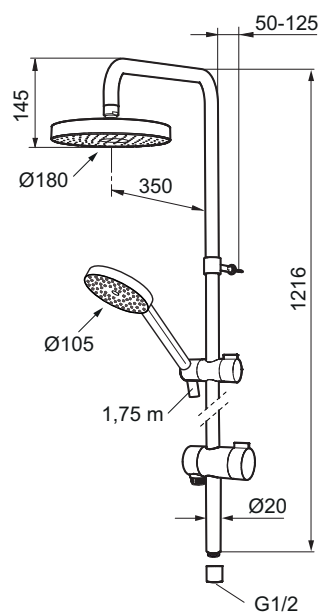

# Mora MMIX Shower System S6

mora

ANNO 1927

Mora MMIX kombinerar en formskön och ergonomisk design med en energieffektiv insida. Designen präglas av en smekamt böljande geometri och förmedlar en tidlös och sammanhängande stil över hela serien. Vårt unika miljökoncept EcoSafe™ ligger till grund för utvecklingsarbetet och bidrar till låg energiförbrukning och långsiktig miljöhänsyn.

- Omkastare med keramisk tätning
- Metallomspunnen slang 1750 mm, PVC- och BPA-fri innerslang
- Med antikalksystemet "Easy-Clean"
- Duschröret kan kapas vid behov
- Justerbart väggfäste
- Omkastaren kan monteras med vredet framåt eller åt sidan
- Eco (energi- och vattenbesparande handdusch 9 l/min, taksil 12 l/min)