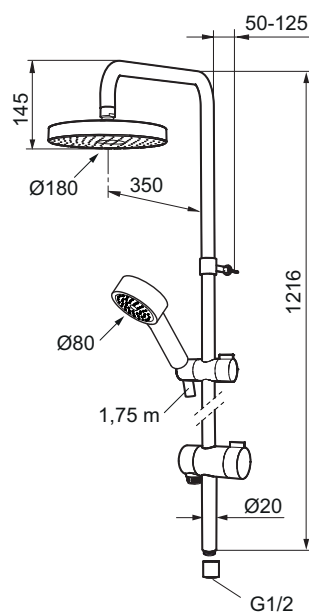

Mora MMIX Shower System S5

mora

ANNO 1927

Mora MMIX kombinerar en formskön och ergonomisk design med en energieffektiv insida. Designen präglas av en smekamt böljande geometri och förmedlar en tidlös och sammanhängande stil över hela serien. Vårt unika miljökoncept EcoSafe™ ligger till grund för utvecklingsarbetet och bidrar till låg energiförbrukning och långsiktig miljöhänsyn.

- Omkastare med keramisk tätning
- Metallomspunnen slang 1750 mm, PVC- och BPA-fri innerslang
- Med antikalksystemet "Easy-Clean"
- Duschröret kan kapas vid behov
- Justerbart väggfäste
- Omkastaren kan monteras med vredet framåt eller åt sidan
- Eco (energi- och vattenbesparande handdusch 9 l/min, taksil 12 l/min)