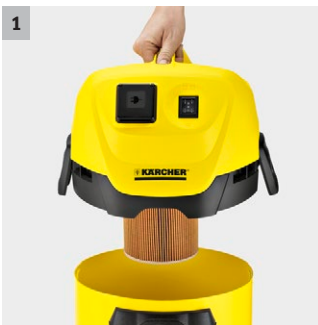

## WD 3 P

Grovdammsugaren WD 3 P är utrustad med en 17-liters plasbehållare och ett uttag för elhandverktyg med automatisk på/av. Dammsugare imponerar med sin höga sugkraft och energieffektivitet.

### 2 Nyutvecklat golvmunstycke och sugslang

- För ett perfekt rengöringsresultat, oavsett våt, torr, fin eller grov smuts.
- För maximal bekvämlighet och flexibilitet när du dammsuger

### 3 Avtagbart handtag

- Gör det möjligt att ansluta olika munstycken direkt på sugslangen.
- För en lätt och smidig rengöring även i trånga utrymmen.

## WD 3 P

■ Praktisk blåsfunktion