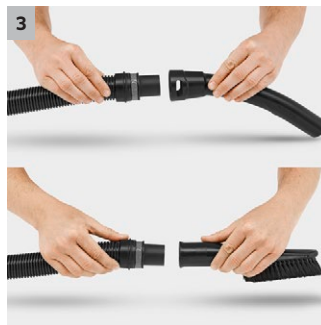

WD 3 Premium

Den kraftfulla och energieffektiva grovdammsugaren WD 3 Premium är utrustad med en robust och rostfri behållare på 17 liter, ett patronfilter samt nya tillbehör.

1 Speciellt patronfilter

- Inget filterbyte behöver göras mellan torr- och våtsugning.

2 Nyutvecklat golvmunstycke och sugslang

- För ett perfekt rengöringsresultat, oavsett våt, torr, fin eller grov smuts.
- För maximal bekvämlighet och flexibilitet när du dammsuger

3 Avtagbart handtag

- Gör det möjligt att ansluta olika munstycken direkt på sugslangen.
- För en lätt och smidig rengöring även i trånga utrymmen.

4 Praktisk blåsfunktion

- Den praktiska blåsfunktionen hjälper till då dammsugning inte är möjligt.
- Enkel smutsborttagning t ex från en grusbädd

WD 3 Premium

- Praktisk blåsfunktion
- Behållare i rostfritt stål