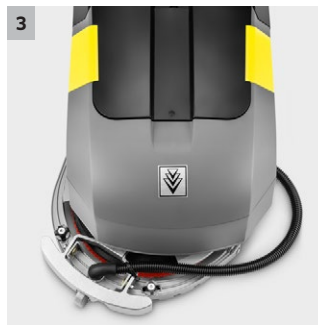

BD 30/4 C Bp Pack

Den batteridrivna kombiskurmaskinen BD 30/4 C Bp Pack är flexibel, ultrakompakt och väger bara 20 kg, och är avsedd för snabb rengöring av ytor på upp till 300 m².

1 Kraftfullt litiumjonbatteri, inklusive

3 Böjd sugramp

- Tillförlitlig uppsugning av vatten, även i tvära svängar.
- Uppsugning i backläge möjlig, vid behov.

4 Komponenter och material i genomgående hög kvalitet

- Lås och chassi i aluminium av hög kvalitet.
- Robust, hållbar kvalitet.