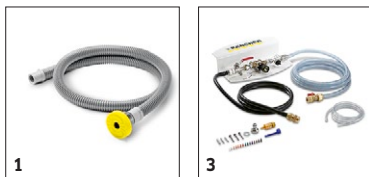

Utrustning

Planborste	■
2-tank system	■
Batteri	■
Laddare	■
Transporthjul	■
Böjd sugramp	■
■ Ingår i standardutrustningen	

TILLBEHÖR TILL BD 30/4 C BP PACK 1.783-230.0

KÄRCHER

		Best. nr	Mängd	Batterispänning	Batterikapacitet	Batterityp	Beskrivning	
Laddare								
Battery charger BD 30/4 C *EU	1	6.670-130.0	1 st			Separat	Universell snabbbladdare med laddplats för vår batteridrivna skurmaskin BR 30/4 C Bp Pack. Elkabel beställs separat.	■
Batterier								
Battery BD 30/4 C	2	6.670-126.0	1 st	36,5 V	5,2 Ah	Li-Ion		■

Ingår i standardutrustningen
 Passande tillbehör

TILLBEHÖR TILL BD 30/4 C BP PACK 1.783-230.0

KÄRCHER

		Best. nr	Hårdhet/ borsttyp	Diameter	Färg	Mängd	Beskrivning	
Rondeller								
Rondell, mjuk, 280 mm	1	6.371-153.0	Medium-mjuk	280 mm	Röd	5 st	Röd. 5 st	<input type="checkbox"/>
Rondell, medium, 280 mm	2	6.371-154.0	Medium-hårt	280 mm	Grön	5 st	Grön. 5 st	<input type="checkbox"/>
Rondellhållare								
Disk BD 30/4 C	3	6.670-129.0		270 mm		1 st		<input type="checkbox"/>

■ Ingår i standardutrustningen □ Passande tillbehör

TILLBEHÖR TILL BD 30/4 C BP PACK 1.783-230.0

KÄRCHER

		Best. nr	Längd	Färg	Mängd		Beskrivning	
Övrigt								
Påfyllningsslang	1	6.680-124.0	1,5 m		1 st		1 500 mm lång slang för enkel påfyllning från en vattenkran. Med universalkoppling för alla standardkranar.	<input type="checkbox"/>
Add-on kit eco!zero	2	5.388-133.0			1 st			<input type="checkbox"/>
RM Dosierstation								
Sats för rengöringsmedelsdosering	3	2.641-811.0			1 st		Ansluts till vattentillförsel, vatten och rengöringsmedel blandas till rätt dosering.	<input type="checkbox"/>