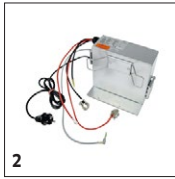

TILLBEHÖR TILL KM 75/40 W BP PACK 1.049-207.0

KÄRCHER

		Best. nr		Batterispän- ning	Batteri- kapaci- tet	Batteri- typ	Beskrivning	
Batterier								
Batteri (12 V, 60 Ah (C5))	1	6.654-226.0		12 V	60 Ah	Under- hållsfri	2 stycken krävs.	■
Laddare								
Laddare	2	6.654-225.0		24 V		Inbyggd	För laddning av batteri 6.654-226.0.	■

■ Ingår i standardutrustningen   □ Passande tillbehör