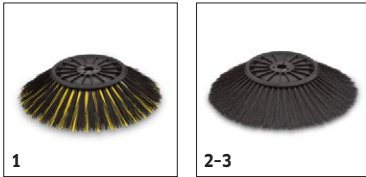

TILLBEHÖR TILL KM 75/40 W BP PACK 1.049-207.0

KÄRCHER

1

2-3

		Best. nr			Diame- ter		Beskrivning	
Sidoborste, standard								
SIDOBORSTE 470 MM	1	6.906-132.0			420 mm		För finstoftig smuts på alla underlag. Fuktresistent. Ø 470 mm.	■
Sidoborste, hård								
SIDOBORSTE HÅRD KM 75/40 W	2	6.905-625.0			420 mm		Tar bort hårt sittande smuts utomhus, vattenresistent, mjukt slipande	□
Sidoborste, mjuk								
SIDOBORSTE KMR/KM/KSM	3	6.905-626.0			420 mm		Sidoborste med fuktresistent unviersalborst för inomhus och utomhusrengöring, lång livslängd. Ø 470 mm.	□

■ Ingår i standardutrustningen □ Passande tillbehör