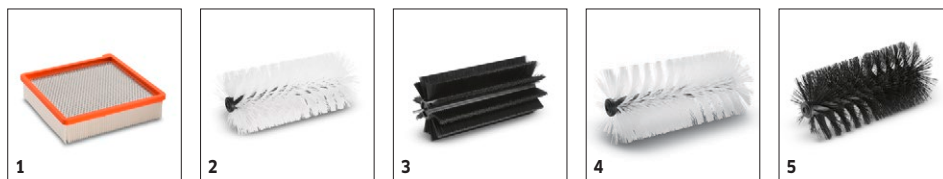

TILLBEHÖR TILL KM 75/40 W BP PACK 1.049-207.0

KÄRCHER

		Best. nr		Diame- ter		Beskrivning	
Planfilter							
FILTER KM 75/40 W	1	5.731-635.0				Plastfilter, fuktresistent, tvättbart, ger låga underhållskostnader.	■
Huvudsopvals, standard							
BORSTVALS STANDARD KM 75/40 W BP PACK	2	6.906-884.0		550 mm		Fuktresistent universalborst, longlife, som passar alla slags ytor.	■
Huvudsopvals mjuk, naturborst							
BORSTE MJUK VIT KM 75/40 W	3	6.906-886.0		550 mm		Med naturborst, speciellt lämpad för uppsopning av fint damm på mjuka inomhus- och utomhusytor.	□
Huvudsopvals, hård							
BORSTE HÅRD KM 75/40 W	4	6.906-885.0		550 mm		Tar bort hårt sittande smuts på utomhusytor, fuktresistent.	□
Huvudsopvals, antistatisk							
BORSTE ANTISTATISK	5	6.906-950.0		550 mm		Förhindrar statisk uppladdning, exempelvis på heltäckningsmattor.	□

■ Ingår i standardutrustningen □ Passande tillbehör