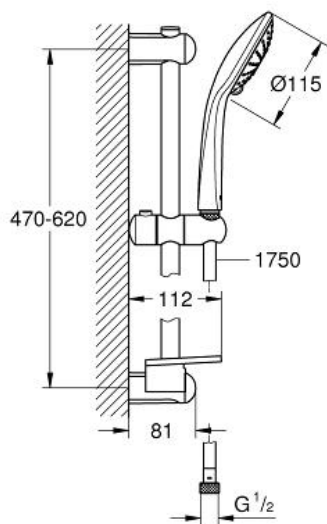

EUPHORIA 110 DUO  
Duschset 2 strålmönster  
MODEL # 27242001

Pure Freude  
an Wasser

**GROHE**

**Product Description:**  
**EUPHORIA 110 DUO**  
**Duschset 2 strålmönster**

**Standard Specification:**

Bestående av:

Handdusch Euphoria 110 Duo (27 238 )

Duschstång 600 mm (27 499)

Silverflex duschslang 1750 mm (28 388 000)

**GROHE EasyReach** bricka (27 596)

**GROHE EcoJoy** 9,5 l/min flödesbegränsare

**GROHE DreamSpray**

Lämplig för genomströmsvärmare

Lägsta tryck: 1,0 bar

**Color:**

□ 27242001 Krom