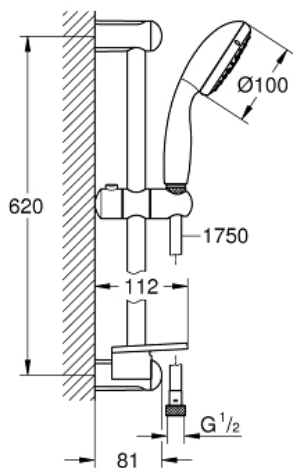

TEMPESTA 100  
Duschset 3 strålmönster  
MODEL # 27600001

Pure Freude  
an Wasser

**GROHE**

**Product Description:**  
**TEMPESTA 100**  
**Duschset 3 strålmönster**

**Standard Specification:**

Bestående av:  
handdusch (28 419)  
duschstång, 600 mm (27 523)  
Relexaflex-slang 1750 mm 1/2" x 1/2" (28 154)  
**GROHE EasyReach** bricka (27 596)  
**GROHE EcoJoy** 9,5 l/min flödesbegränsare  
**GROHE DreamSpray**  
**GROHE StarLight** kromyta  
**SpeedClean** antikalksystem  
**Inre Vatten Guide** för ett längre liv  
Stötsäker silikonring förhindrar skador  
Lämplig för genomströmsvärmare  
Lägsta tryck: 1,0 bar

**Color:**

□ 27600001 Krom