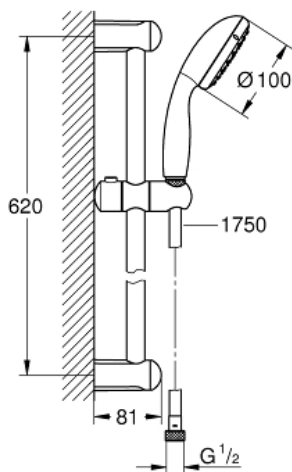

TEMPESTA 100  
Duschstångsset 1 stråle  
MODEL # 27853001

Pure Freude  
an Wasser

GROHE

**Product Description:**  
**TEMPESTA 100**  
**Duschstångsset 1 stråle**

**Standard Specification:**

Bestående av:  
handdusch (27 852)  
duschstång, 600 mm (27 523)  
Relexaflex-slang 1750 mm 1/2" x 1/2" (28 154)

**GROHE DreamSpray**

**GROHE StarLight** kromyta

**SpeedClean** antikalksystem

**Inre Vatten Guide** för ett längre liv

Stötsäker silikonring förhindrar skador

Lämplig för genomströmsvärmare

Lägsta tryck: 1,0 bar

**Color:**

□ 27853001 Krom