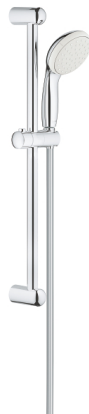

TEMPESTA 100  
Duschstångsset 1 stråle  
MODEL # 27853001

Pure Freude  
an Wasser

GROHE

**Product Description:**  
**TEMPESTA 100**  
**Duschstångsset 1 stråle**

**Standard Specification:**

Bestående av:  
handdusch (27 852)  
duschstång, 600 mm (27 523)  
Relexaflex-slang 1750 mm 1/2" x 1/2" (28 154)

**GROHE DreamSpray**

**GROHE StarLight** kromyta

**SpeedClean** antikalksystem

**Inre Vatten Guide** för ett längre liv

Stötsäker silikonring förhindrar skador

Lämplig för genomströmsvärmare

Lägsta tryck: 1,0 bar

**Color:**

□ 27853001 Krom