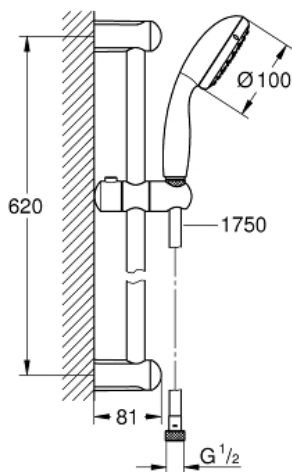

TEMPESTA 100
Duschstångsset 1 stråle
MODEL # 27924001

Pure Freude
an Wasser

GROHE

Product Description:
TEMPESTA 100
Duschstångsset 1 stråle

Standard Specification:

Bestående av:
handdusch (27 923)
duschstång, 600 mm (27 523)
Relexaflex-slang 1750 mm 1/2" x 1/2" (28 154)
GROHE EcoJoy 9,5 l/min flödesbegränsare
GROHE DreamSpray
GROHE StarLight kromyta
SpeedClean antikalksystem
Inre Vatten Guide för ett längre liv
Stötsäker silikonring förhindrar skador
Lämplig för genomströmsvärmare
Lägsta tryck: 1,0 bar

Color:
□ 27924001 Krom