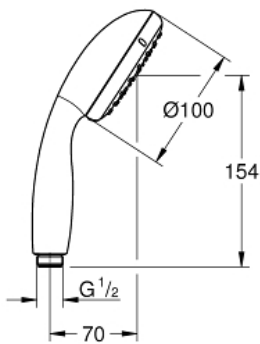

TEMPESTA 100
Handdusch 1 strålmönster
MODEL # 27923001

Pure Freude
an Wasser

GROHE

Product Description:
TEMPESTA 100
Handdusch 1 strålmönster

Standard Specification:
Strålmönster: Rain
GROHE EcoJoy 9,5 l/min flödesbegränsare
GROHE DreamSpray
GROHE StarLight kromyta
SpeedClean antikalksystem
Inre Vatten Guide för ett längre liv
Stötsäker silikonring förhindrar skador
Universellt monteringsystem, passar
alla vanliga duschslangar
Lämplig för genomströmsvärmare
Lägsta tryck: 1,0 bar