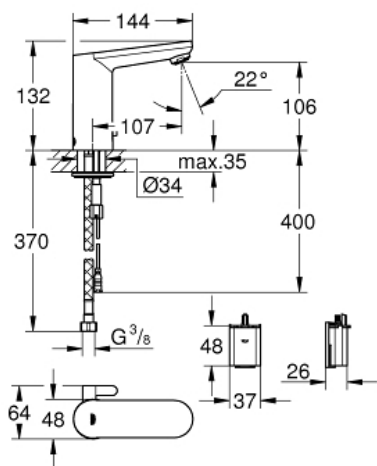

EUROSMART COSMOPOLITAN E
Infraröd elektronisk
tvättställsblandare 1/2" m...
MODEL # 36327001

Pure Freude
an Wasser

GROHE