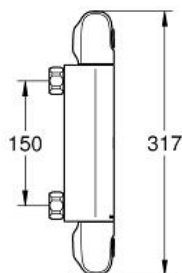

GROHTHERM 1000  
150 CC Termostatblandare för  
dusch, DN 15  
MODEL # 34146003

Pure Freude  
an Wasser

GROHE

**Product Description:**

**GROHTHERM 1000**  
150 CC Termostatblandare för dusch, DN 15

**Standard Specification:**

Väggmontage  
**GROHE CoolTouch** säkerhetsblandarhus  
**GROHE StarLight** kromyta  
GROHE MetalGrip ergonomiskt format metallhandtag  
**GROHE SafeStop** vid 38° C  
**GROHE SafeStop Plus** valfri extra temperaturbegränsare  
vid 43°C inkluderad  
**GROHE TurboStat** kompakt insats  
med vaxbaserad keramisk kropp  
Inbyggd blandningsspärr  
Grepp med GROHE EcoKnapp  
Keramiskt överstycke 1/2", 180°  
Duschanslutning 1/2" nedåt  
Inbyggd backventil  
Inloppssil  
Backventil mot tillbakaflöde  
Utan anslutningar  
Lägsta tryck: 1,0 bar  
**GROHE EcoJoy** vattenbesparande teknologi