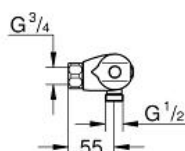

GROHTHERM 1000
150 CC Termostatblandare för
dusch, DN 15
MODEL # 34146003

Pure Freude
an Wasser

GROHE