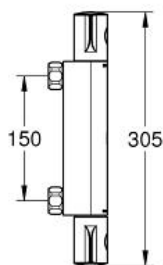

GROHTHERM 800
150 CC Termostatblandare för
dusch, DN 15
MODEL # 34561000

Pure Freude
an Wasser

GROHE

Product Description:

GROHTHERM 800

150 CC Termostatblandare för dusch, DN 15

Standard Specification:

Väggmontage

Grepp med GROHE EcoKnapp

Keramiskt överstycke 1/2", 180°

Duschanslutning 1/2" nedåt

Inbyggd backventil

Inloppssil

Backventil mot tillbakaflöde

Utan anslutningar

Lägsta tryck: 1,0 bar