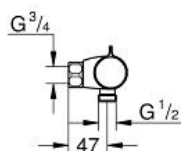

GROHTHERM 800
150 CC Termostatblandare för
dusch, DN 15
MODEL # 34561000

Pure Freude
an Wasser

GROHE

Product Description:

GROHTHERM 800

150 CC Termostatblandare för dusch, DN 15

Standard Specification:

Väggmontage

GROHE StarLight kromyta

GROHE SafeStop vid 38° C

GROHE SafeStop Plus valfri extra temperaturbegränsare
vid 43°C inkluderad

GROHE TurboStat kompakt insats
med vaxbaserad keramisk kropp

Inbyggd blandningsspärr

Grepp med GROHE EcoKnapp

Keramiskt överstycke 1/2", 180°

Duschanslutning 1/2" nedåt

Inbyggd backventil

Inloppssil

Backventil mot tillbakaflöde

Utan anslutningar

Lägsta tryck: 1,0 bar

GROHE EcoJoy vattenbesparande teknologi

Color:

□ 34561000 Krom