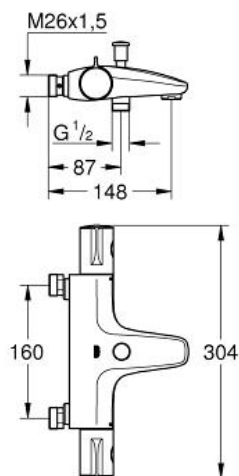

GROHTHERM 800
Termostatblandare för badkar 1/2
", 160cc
MODEL # 34570000

Pure Freude
an Wasser

GROHE

Product Description:

GROHTHERM 800

Termostatblandare för badkar 1/2", 160cc

Standard Specification:

Väggmontage

GROHE StarLight kromyta

GROHE SafeStop vid 38° C

GROHE SafeStop Plus valfri extra temperaturbegränsare vid 43°C inkluderad

GROHE TurboStat kompakt insats med vaxbaserad keramisk kropp

Inbyggd blandningsspärr

Automatisk omkastning: badkar/dusch

Grepp med GROHE EcoKnapp

Keramiskt överstycke 1/2", 180°

Duschanslutning 1/2" nedåt

Perlator för verktygsfritt utbyte

Inbyggd backventil

Inloppssil

Backventil mot tillbakaflöde

Anslutningsmått 160 mm M26 utvändig gänga

Utan anslutningar

Lägsta tryck: 1,0 bar

GROHE EcoJoy vattenbesparande teknologi

Color:

□ 34570000 Krom