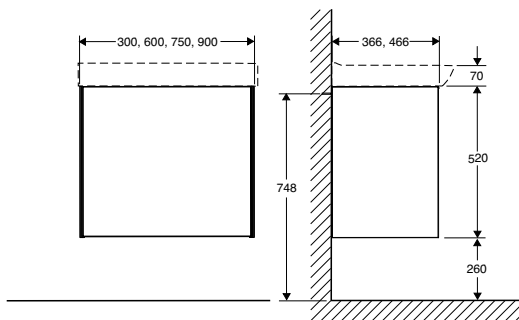

Ifö Sense underskåp vit SUS 60 Compact V2

Compact underskåp i vitt med två mjukstängande lådor. Vattenlås, inredning och justerbart upphängningsbeslag ingår. Eluttag finns som tillval. Grepp eller pushopen-insats beställs separat.

Mått H: 520 B: 600 D: 366

Produkt	Ifö nr	RSK nr
Ifö Sense SUS 60 C V2	47430	897 40 22
Ifö Spira tvättställ 15342 C	15342	747 93 88

Passar till

Ifö Spira tvättställ 15342 Compact
60 cm