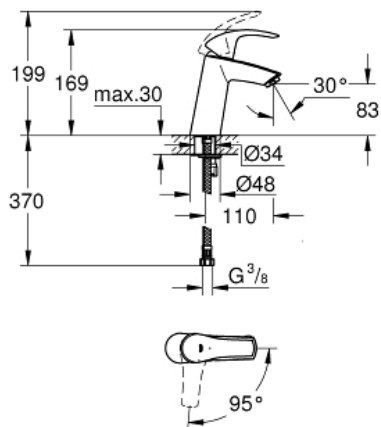

EUROSMART
Tvättställsblandare ettgrepp, DN
15 M-Size

MODEL # 2339510E

Pure Freude
an Wasser

GROHE

Product Description:

EUROSMART

Tvättställsblandare ettgrepp, DN 15

M-Size

Standard Specification:

Etthålsmontage

Metallgrepp

GROHE SilkMove ES 28 mm keramisk insats
med energibeparande funktion **via kallstart**

Med temperaturbegränsare

GROHE StarLight kromyta

GROHE EcoJoy strålsamlare 5,7 l/min

GROHE QuickFix snabbt installationssystem

Slät kropp

Flexibla anslutningsslangar

Color:

□ 2339510E Krom