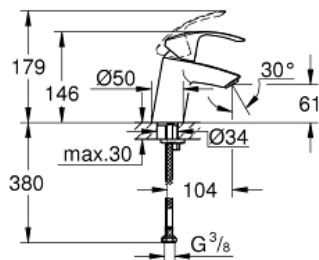

EUROSMART  
Tvättställsblandare ettgrepp, DN  
15 S-Size

MODEL # 32154002

Pure Freude  
an Wasser

GROHE

**Product Description:**

**EUROSMART**

Tvättställsblandare ettgrepp, DN 15  
S-Size

**Standard Specification:**

Etthålsmontage

Metallgrepp

**GROHE SilkMove ES Kallstart**

35 mm keramisk insats med energisparande funktion via kallstart

Inställbar flödesbegränsare

Med temperaturbegränsare

**GROHE StarLight** kromyta

**GROHE EcoJoy** strålsamlare 5,7 l/min

GROHE QuickFix snabbt installationssystem

Slät kropp

Flexibla anslutningsslangar

**Color:**

□ 32154002 Krom