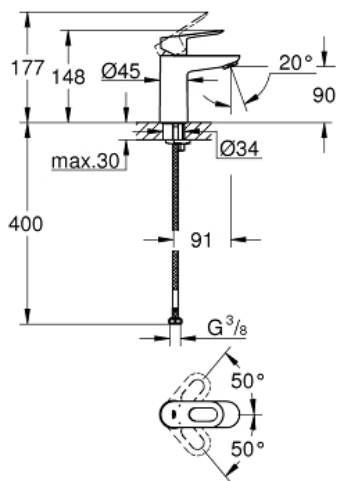

BAULOOP
Tvättställsblandare ettgrepp, DN
15 S-Size

MODEL # 23337000

Pure Freude
an Wasser

GROHE

Product Description:

BAULOOP

Tvättställsblandare ettgrepp, DN 15

S-Size

Standard Specification:

Etthålsmontage

Metallgrepp

GROHE Longlife 28 mm keramikinsats

GROHE StarLight kromyta

GROHE EcoJoy vattenbesparande teknologi

GROHE EcoJoy strålsamlare 5,7 l/min

GROHE QuickFix system för snabb montering

Slät kropp

Flexibla anslutningsslangar

Lägsta tryck: 1,0 bar

Color:

□ 23337000 Krom