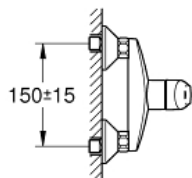

EUROSMART
Ettgreppsblandare till dusch
MODEL # 33555002

Pure Freude
an Wasser

GROHE

Product Description:
EUROSMART
Ettgreppsblandare till dusch

Standard Specification:
Väggmontage
Metallgrepp
GROHE SilkMove 35 mm keramikinsats
Med temperaturbegränsare
GROHE StarLight kromyta
Inställbar flödesbegränsare
Duschanslutning 1/2" nedåt med inbyggd backventil
S-anslutningar
Metalltäckbricka
Backventil mot tillbakaflöde