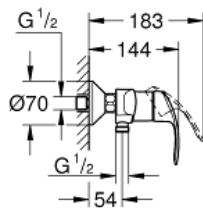

EUROSMART
Ettgreppsblandare till dusch
MODEL # 33555002

Pure Freude
an Wasser

GROHE

Product Description:
EUROSMART
Ettgreppsblandare till dusch

Standard Specification:
Väggmontage
Metallgrepp
GROHE SilkMove 35 mm keramikinsats
Med temperaturbegränsare
GROHE StarLight kromyta
Inställbar flödesbegränsare
Duschanslutning 1/2" nedåt med inbyggd backventil
S-anslutningar
Metalltäckbricka
Backventil mot tillbakaflöde