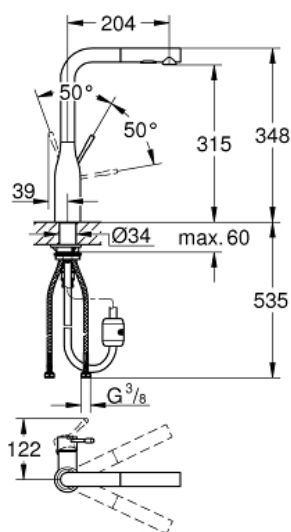

ESSENCE  
Disklådsblandare ettgrepp, DN 15  
MODEL # 30270000

Pure Freude  
an Wasser

GROHE

**Product Description:**

**ESSENCE**

Disklådsblandare ettgrepp, DN 15

**Standard Specification:**

Hög pip

Etthålsmontage

**GROHE StarLight** kromyta

**GROHE SilkMove** 28 mm keramisk insats

**GROHE EasyDock** garanterar en lätt och smidig  
tillbakadragning av den utdragbara pipen till startposition  
Flödessil

Svängbar pip

Vridningsområde 90°

Med backventil

Backventil mot tillbakaflöde

Flexibla anslutningsslangar

**GROHE QuickFix** system för snabb montering

Integrerad temperaturbegränsare

Lägsta tryck: 1,0 bar