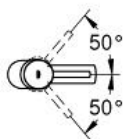

CONCETTO

Tvättställsblandare ettgrepp, DN 15 S-Size

MODEL # 3224010E

Pure Freude
an Wasser

GROHE

Product Description:

CONCETTO

Tvättställsblandare ettgrepp, DN 15
S-Size

Standard Specification:

Etthålsmontage

Metallgrepp

GROHE SilkMove 28 mm keramisk insats

Inställbar flödesbegränsare

Med temperaturbegränsare

GROHE StarLight kromyta

GROHE EcoJoy SpeedClean strålsamlare 5,7 l/min

GROHE QuickFix installationssystem

med centreringsstöd

Slät kropp

Flexibla anslutningsslangar

Lägsta tryck: 1,0 bar

Ljudklassad DIN 4109

Color:

□ 3224010E Krom