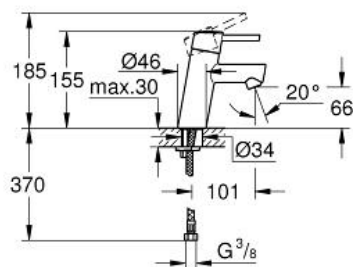

CONCETTO

Tvättställsblandare ettgrepp, DN 15 S-Size

MODEL # 3224010E

Pure Freude
an Wasser

GROHE

Product Description:

CONCETTO

Tvättställsblandare ettgrepp, DN 15
S-Size

Standard Specification:

Etthålsmontage

Metallgrepp

GROHE SilkMove 28 mm keramisk insats

Inställbar flödesbegränsare

Med temperaturbegränsare

GROHE StarLight kromyta

GROHE EcoJoy SpeedClean strålsamlare 5,7 l/min

GROHE QuickFix installationssystem

med centreringsstöd

Slät kropp

Flexibla anslutningsslangar

Lägsta tryck: 1,0 bar

Ljudklassad DIN 4109

Color:

□ 3224010E Krom